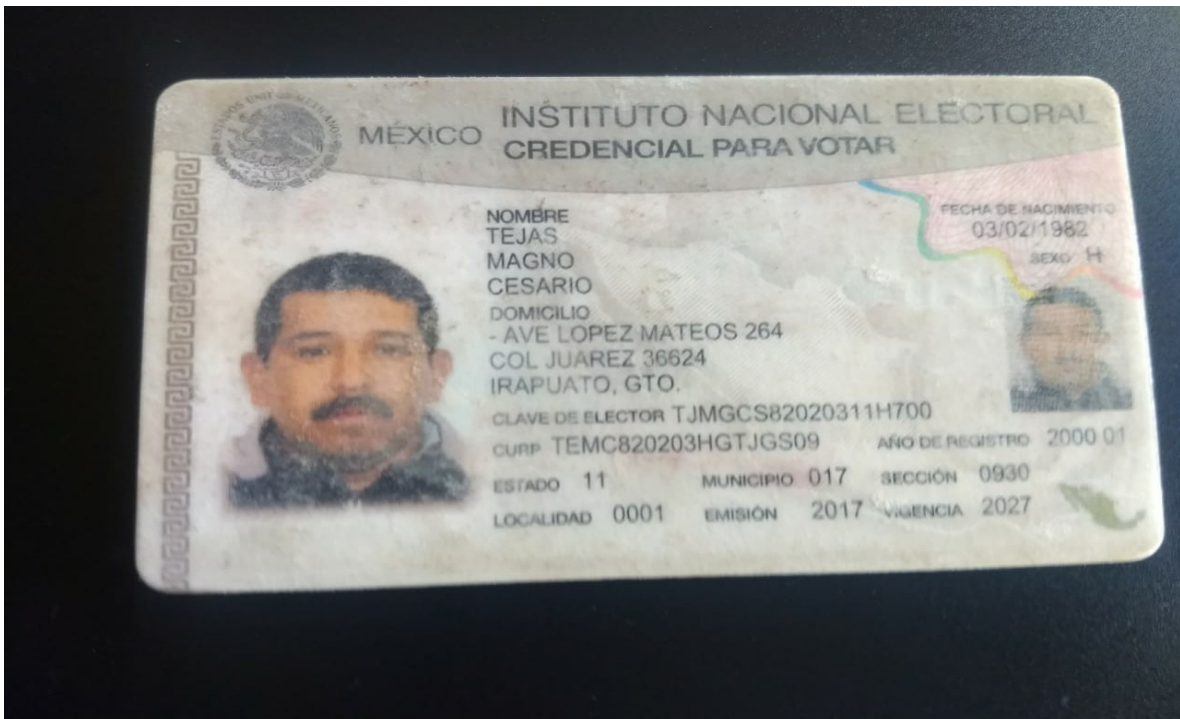

*Blvd. Hidalgo #177. Col. Centro,  
San Juan del Río, Querétaro, México, C.P. 76800*

---

**01 800 8380 850 - 01 800 6230 332**

[WWW.TECNORAMPA.COM.MX](http://WWW.TECNORAMPA.COM.MX)

*Bld. Hidalgo #177. Col. Centro,  
San Juan del Río, Querétaro, México, C.P. 76800*