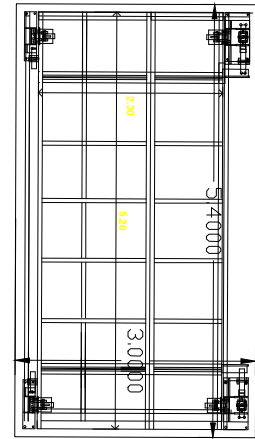

PLANTA BAJA

Rampa Tr 2.00mm x 3.75m

Rampa Tr 2.00mm x 3.50m

Elevador de autos 2.30m x 5.20m

Foso 3.00m x 5.40m

**RAMPAS TIPO:**  
 2 RAMPAS MOD. TR EVOLUTION DE 2.00 X 3.75 MTS  
 1 RAMPAS MOD. TR EVOLUTION DE 2.00 X 3.50 MTS  
 CANALIZACION INFERIOR  
 MOTOR A 110VOLTS = 2 HP  
 ALTURA DE LEVANTE 2.10 MTS.  
 DISTANCIA DE RESGUARDO SEGUN SEMBRAD

PROYECTO:  
**INMOBILIARIA TERRO**

CLIENTE: INMOBILIARIA TERRO  
 N. DE PROYECTO: 124121315