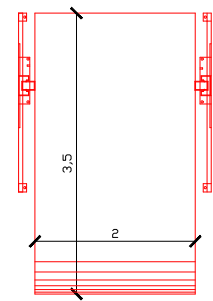

PLANTA BAJA

Rampa Tr 2.00mm x 3.75m

Rampa Tr 2.00mm x 3.50m

Elevador de autos 2.30m x 5.20m

Foso 3.00m x 5.40m

**RAMPAS TIPO:**  
 2 RAMPAS MOD. TR EVOLUTION DE 2.00 X 3.75 MTS  
 1 RAMPAS MOD. TR EVOLUTION DE 2.00 X 3.50 MTS  
 CANALIZACION INFERIOR  
 MOTOR A 110VOLTS = 2 HP  
 ALTURA DE LEVANTE 2.10 MTS.  
 DISTANCIA DE RESGUARDO SEGUN SEMBRAD