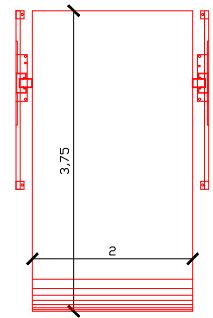

PLANTA BAJA

Rampa Tr 2.00mm x 3.75m

Rampa Tr 2.00mm x 3.50m

Elevador de autos 2.30m x 5.20m

Foso 3.00m x 5.40m

**RAMPAS TIPO:**  
 2 RAMPAS MOD. TR EVOLUTION DE 2.00 X 3.75 MTS  
 1 RAMPAS MOD. TR EVOLUTION DE 2.00 X 3.50 MTS  
 CANALIZACION INFERIOR  
 MOTOR A 110VOLTS = 2 HP  
 ALTURA DE LEVANTE 2.10 MTS.  
 DISTANCIA DE RESGUARDO SEGUN SEMBRAD