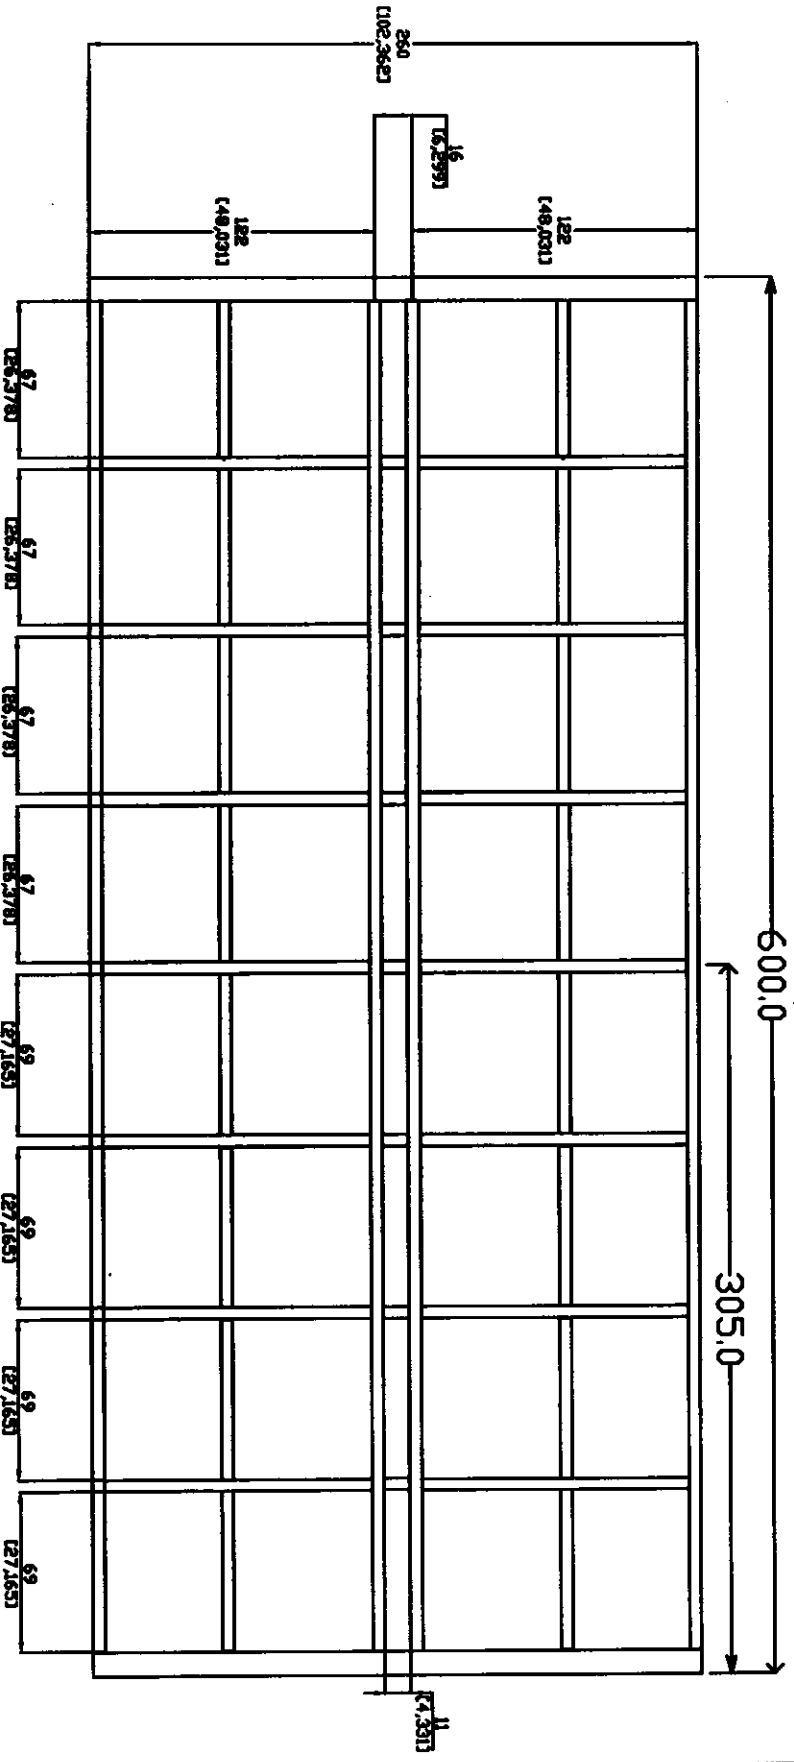

PLATAFORMA AUTOS 14 SA DE CV 11744
COLOR DE PLATAFORMA GRIS PLOMO
CARRERA DE ELEVADOR 594 CM

[Signature]
15/10/2017

IPR 8X5.250' AUTOS I4 SA DE CV 11744
4 PZAS

COLOR: COLUMNAS NEGRO SEMI MATE Y PLATAFORMA GRIS PLOMO

LONGITUD DE COLUMNAS: 819 CM ✓
COLUMNAS COMPLETAS

7/2/10/2003