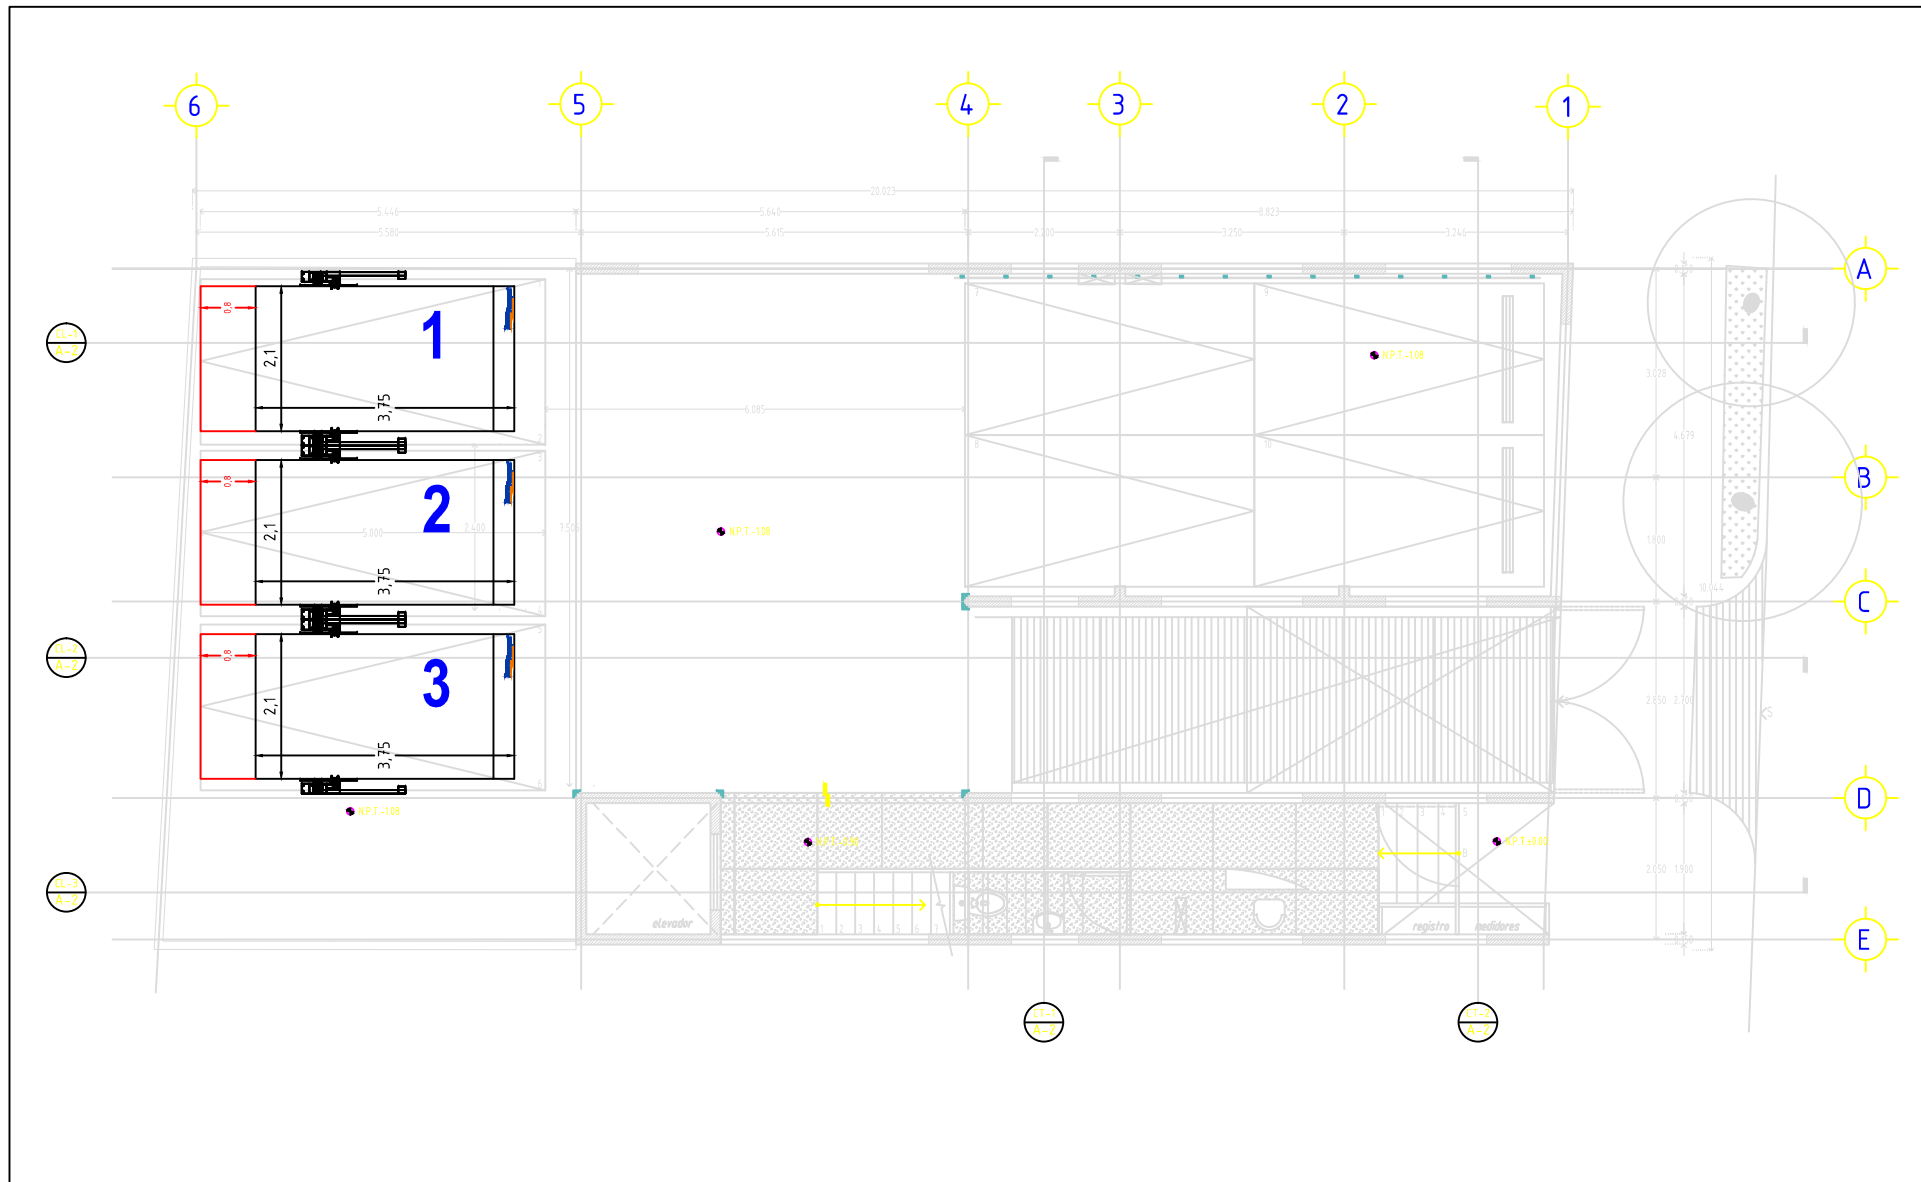

EMPRESA 121

CARACTERISTICAS:

3 Rampas Libres de 2.10m x 3.75m (1, 2 y 3)

TecnoRampa®