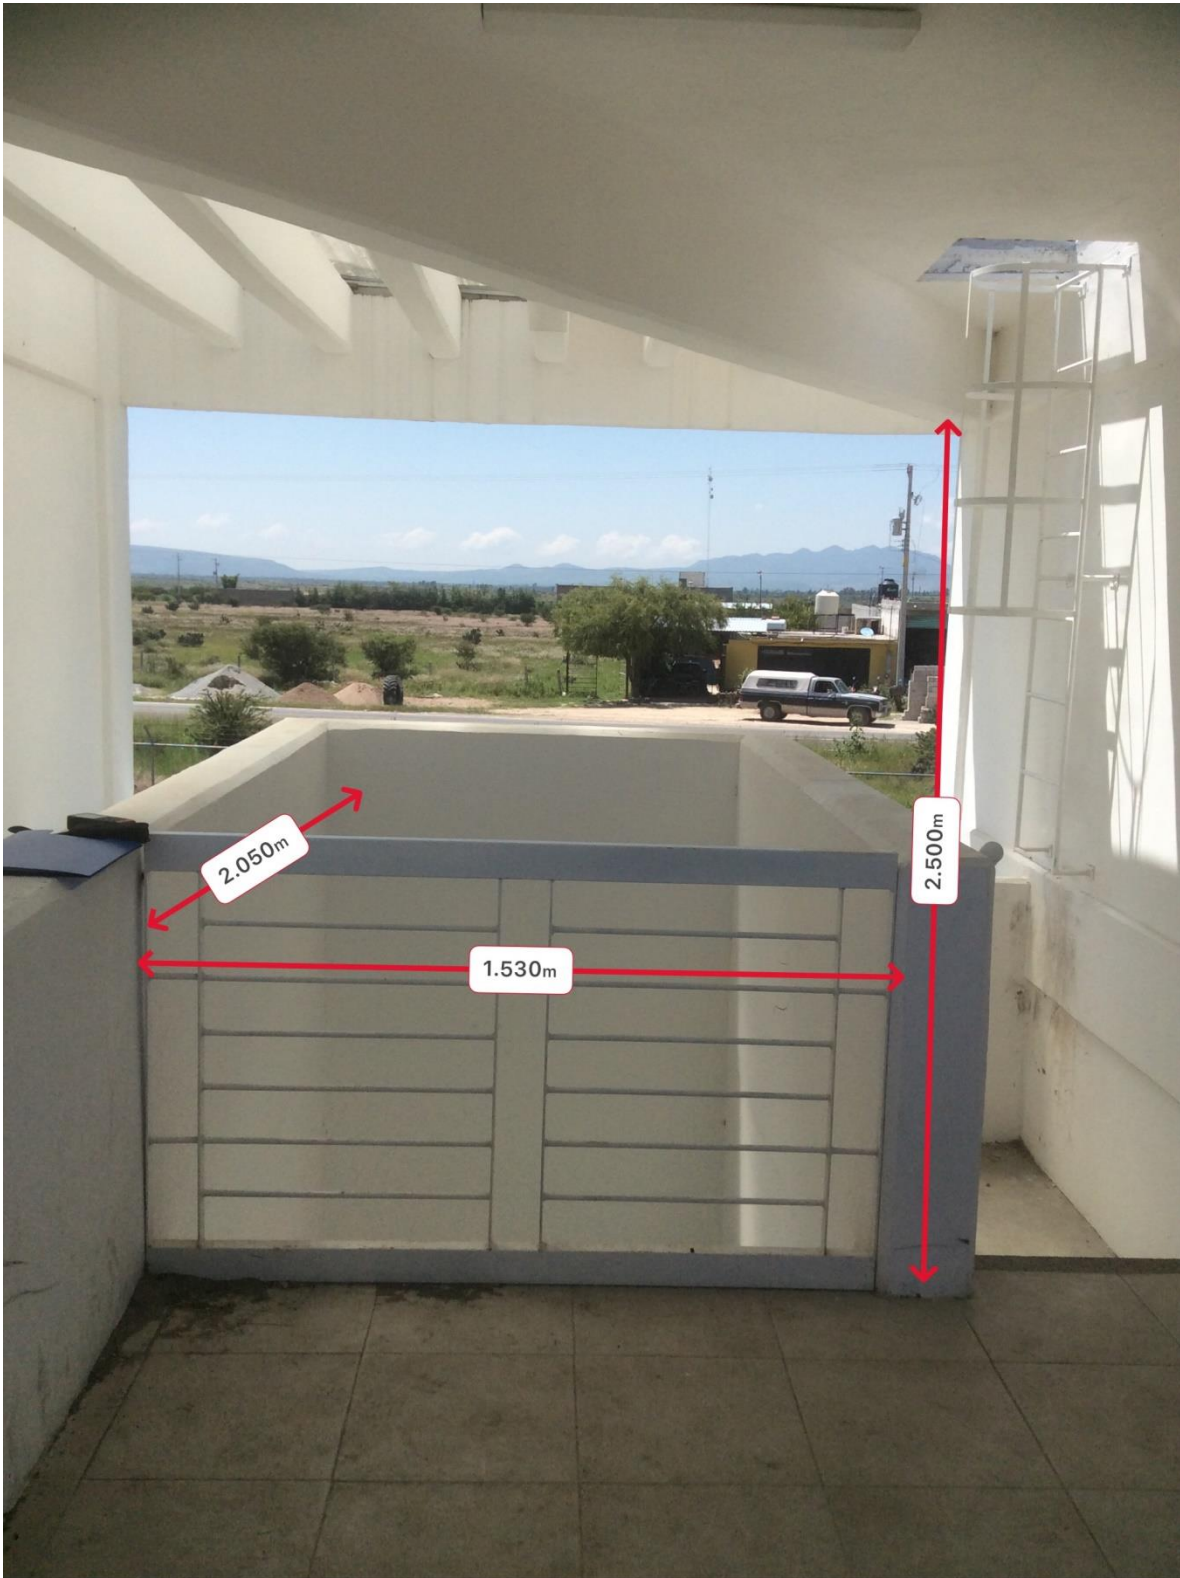

WWW.TECNORAMPA.COM.MX

Blvd. Hidalgo #177. Col. Centro,
San Juan del Río, Querétaro, México, C.P. 76800

measured using **RIDGID** SKETCH

01 800 8380 850 - 01 800 6230 332

WWW.TECNORAMPA.COM.MX

*Bld. Hidalgo #177. Col. Centro,
San Juan del Río, Querétaro, México, C.P. 76800*