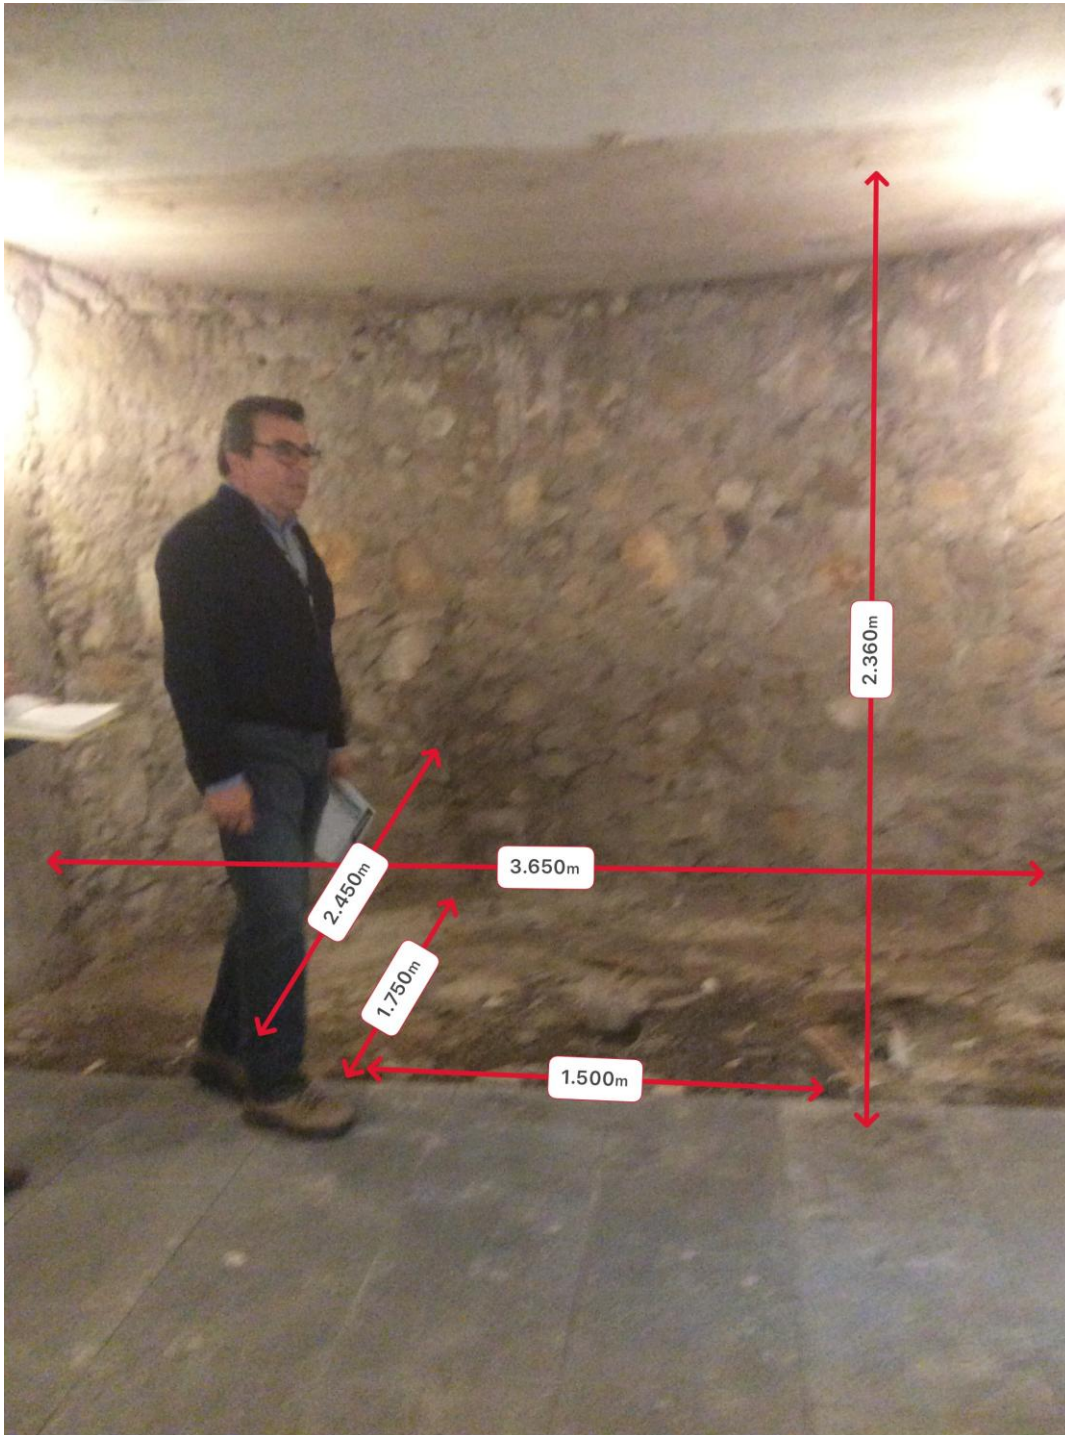

measured using **RIDGID** SKETCH

01 800 8380 850 - 01 800 6230 332

WWW.TECNORAMPA.COM.MX

*Bld. Hidalgo #177. Col. Centro,
San Juan del Río, Querétaro, México, C.P. 76800*