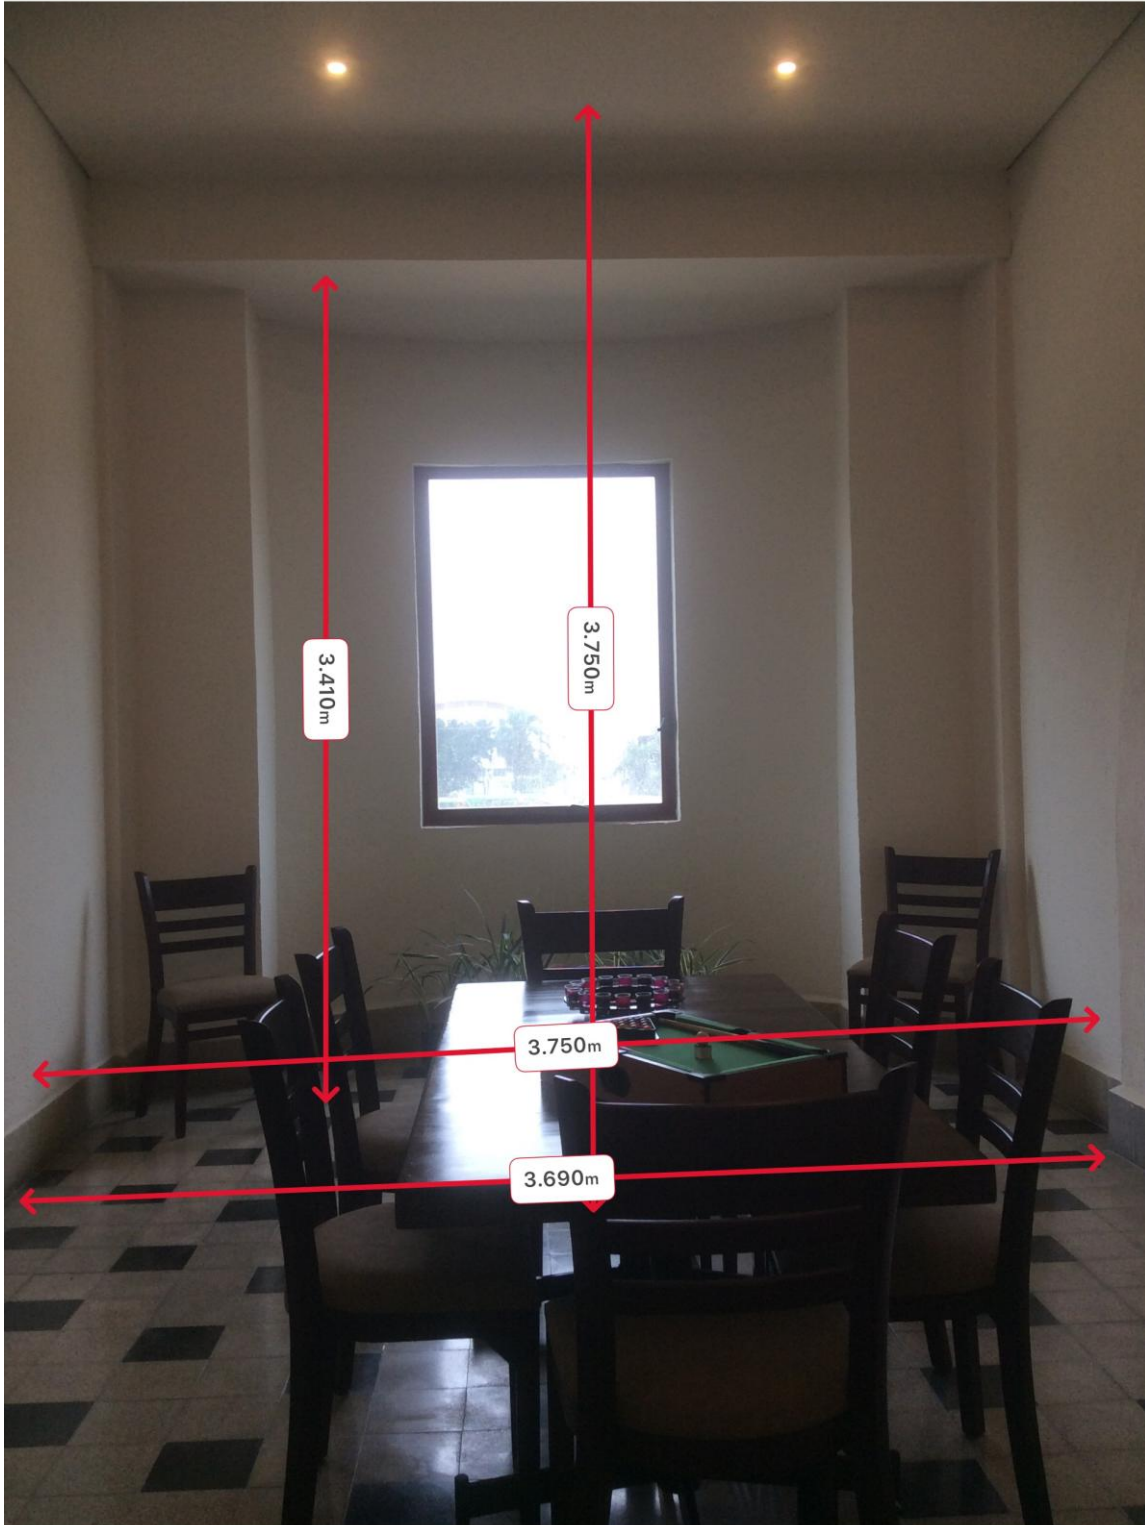

measured using **RIDGID** SKETCH

01 800 8380 850 - 01 800 6230 332

WWW.TECNORAMPA.COM.MX

*Bld. Hidalgo #177. Col. Centro,
San Juan del Río, Querétaro, México, C.P. 76800*