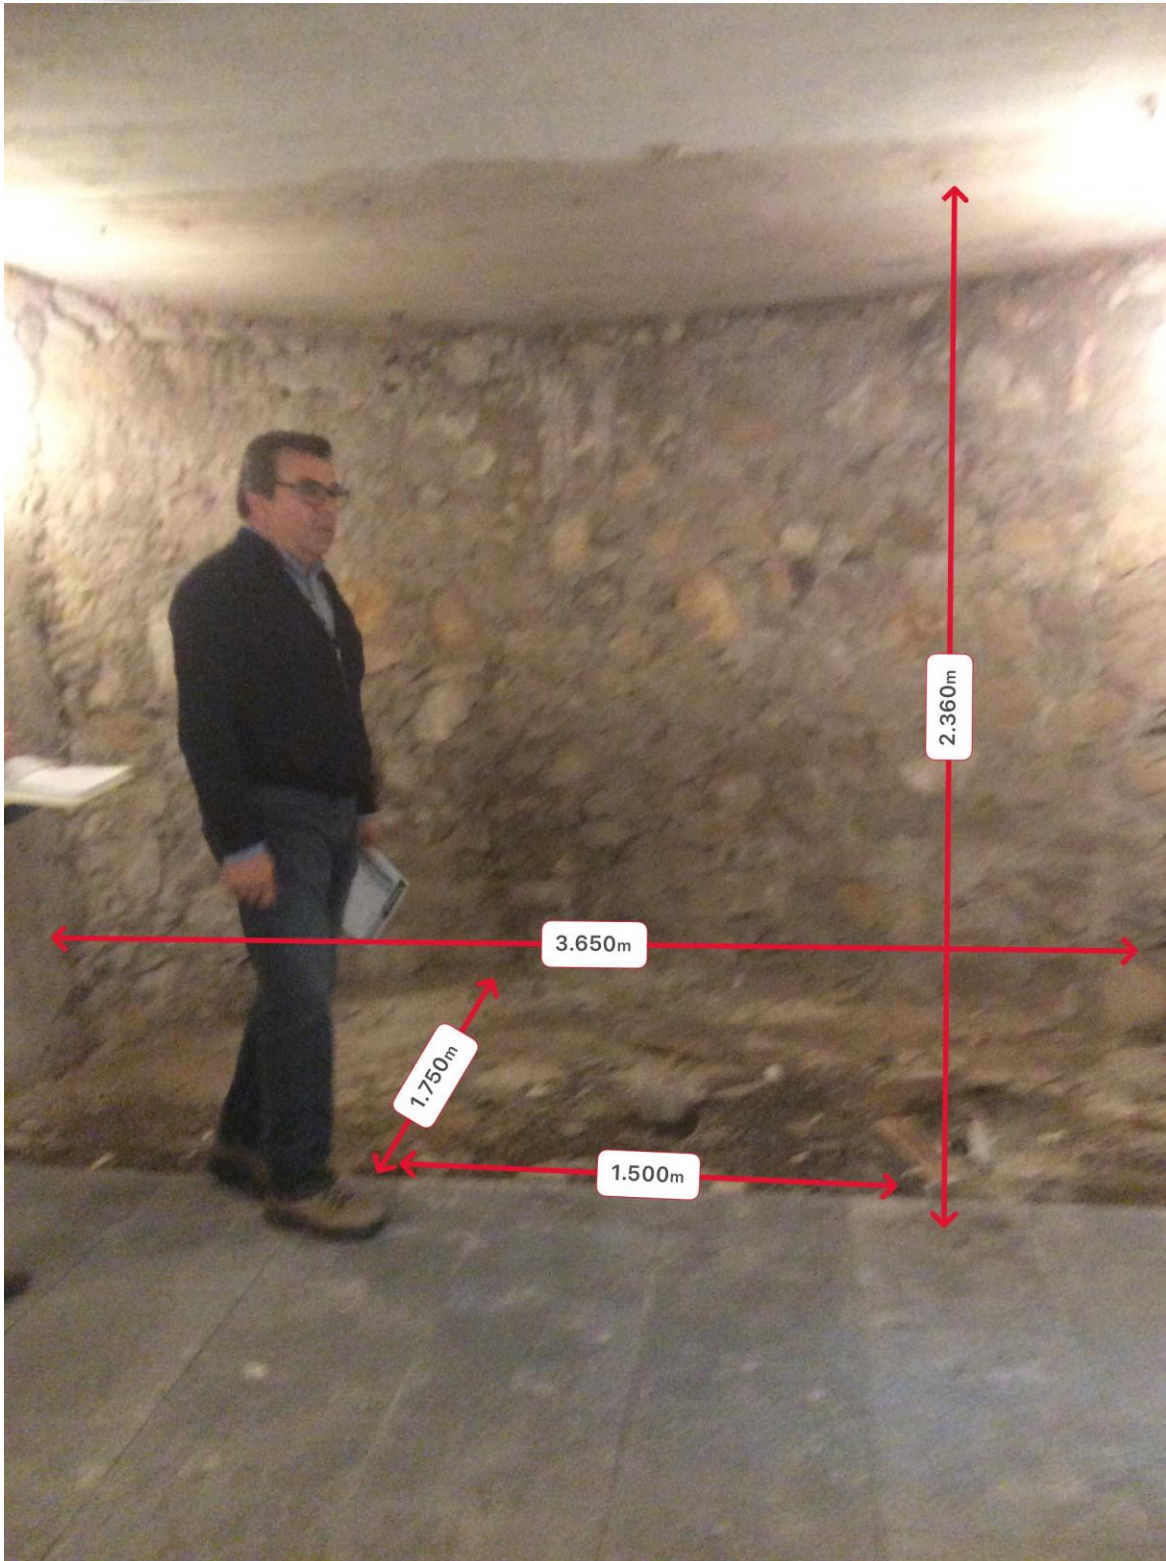

measured using **RIDGID** SKETCH

01 800 8380 850 - 01 800 6230 332

WWW.TECNORAMPA.COM.MX

*Bld. Hidalgo #177. Col. Centro,
San Juan del Río, Querétaro, México, C.P. 76800*