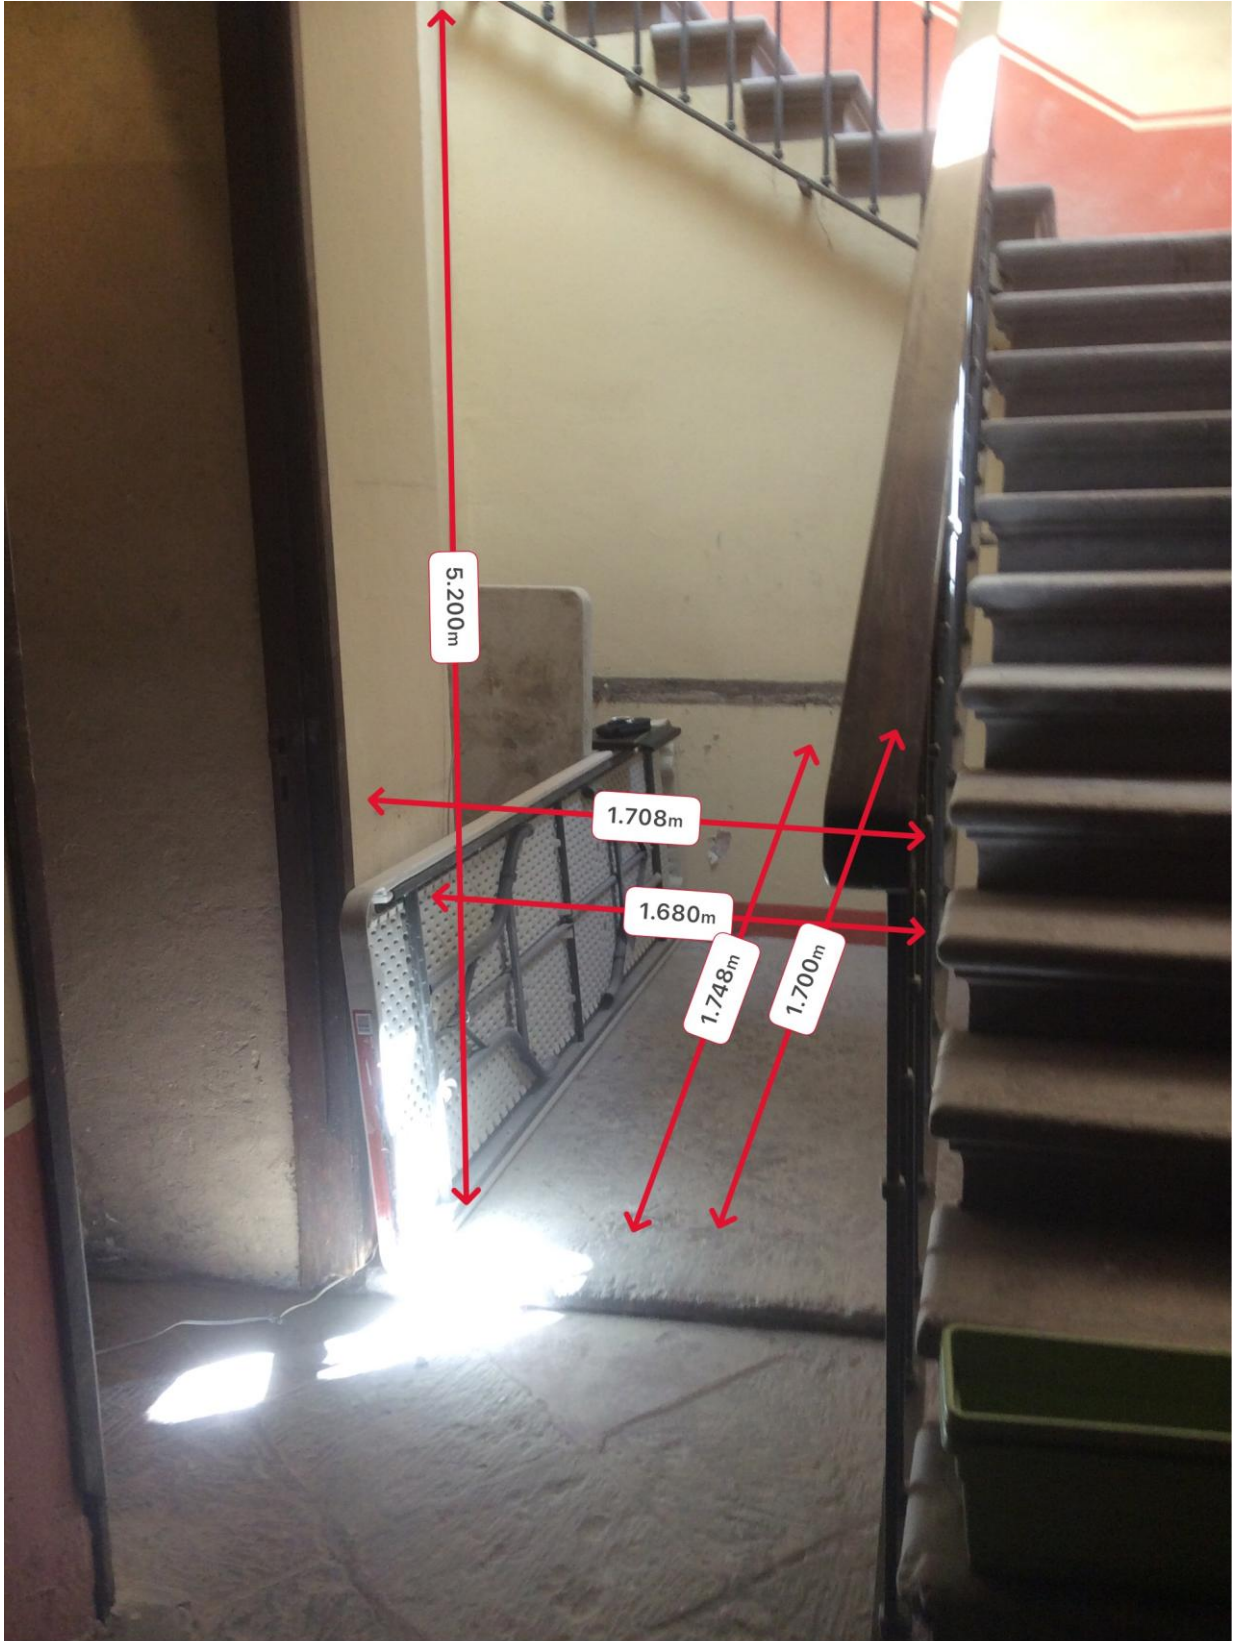

**[WWW.TECNORAMPA.COM.MX](http://WWW.TECNORAMPA.COM.MX)**

*Bld. Hidalgo #177. Col. Centro,  
San Juan del Río, Querétaro, México, C.P. 76800*

measured using **RIDGID** SKETCH

**01 800 8380 850 - 01 800 6230 332**