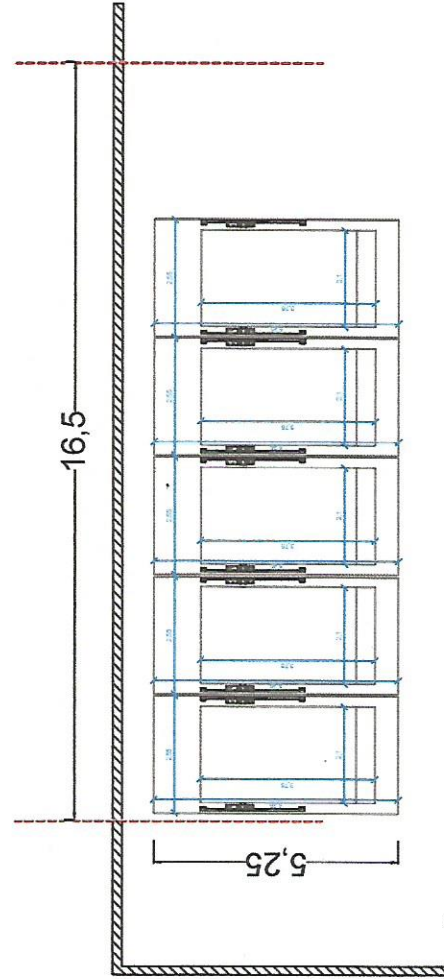

**Tecno Rampa**

SOMOS FABRICANTES

PROYECTO: Enrique Martinez

Rampa Heavy duty

Motor de 3 hp

Alimentación Bifásica a 220V  
con neutro y tierra física

Colores: Gris Plomo CON303

Plataforma: Negro Texturizado CON173

Ancilaje de columnas sobre placas base  
(losa acero)

29-11-17  
*[Signature]*

DESCRIPCIÓN : Distribución 1° Etapa

MODELO: Heavy Duty

COLOR:

ACABADO:

N. DE CLIENTE: 13287

ENTREGA DE PLANOS:  
28/11/2017

U. H. :  
3 HP

ELABORÓ:

LEVANTAMIENTO:

REVISÓ: