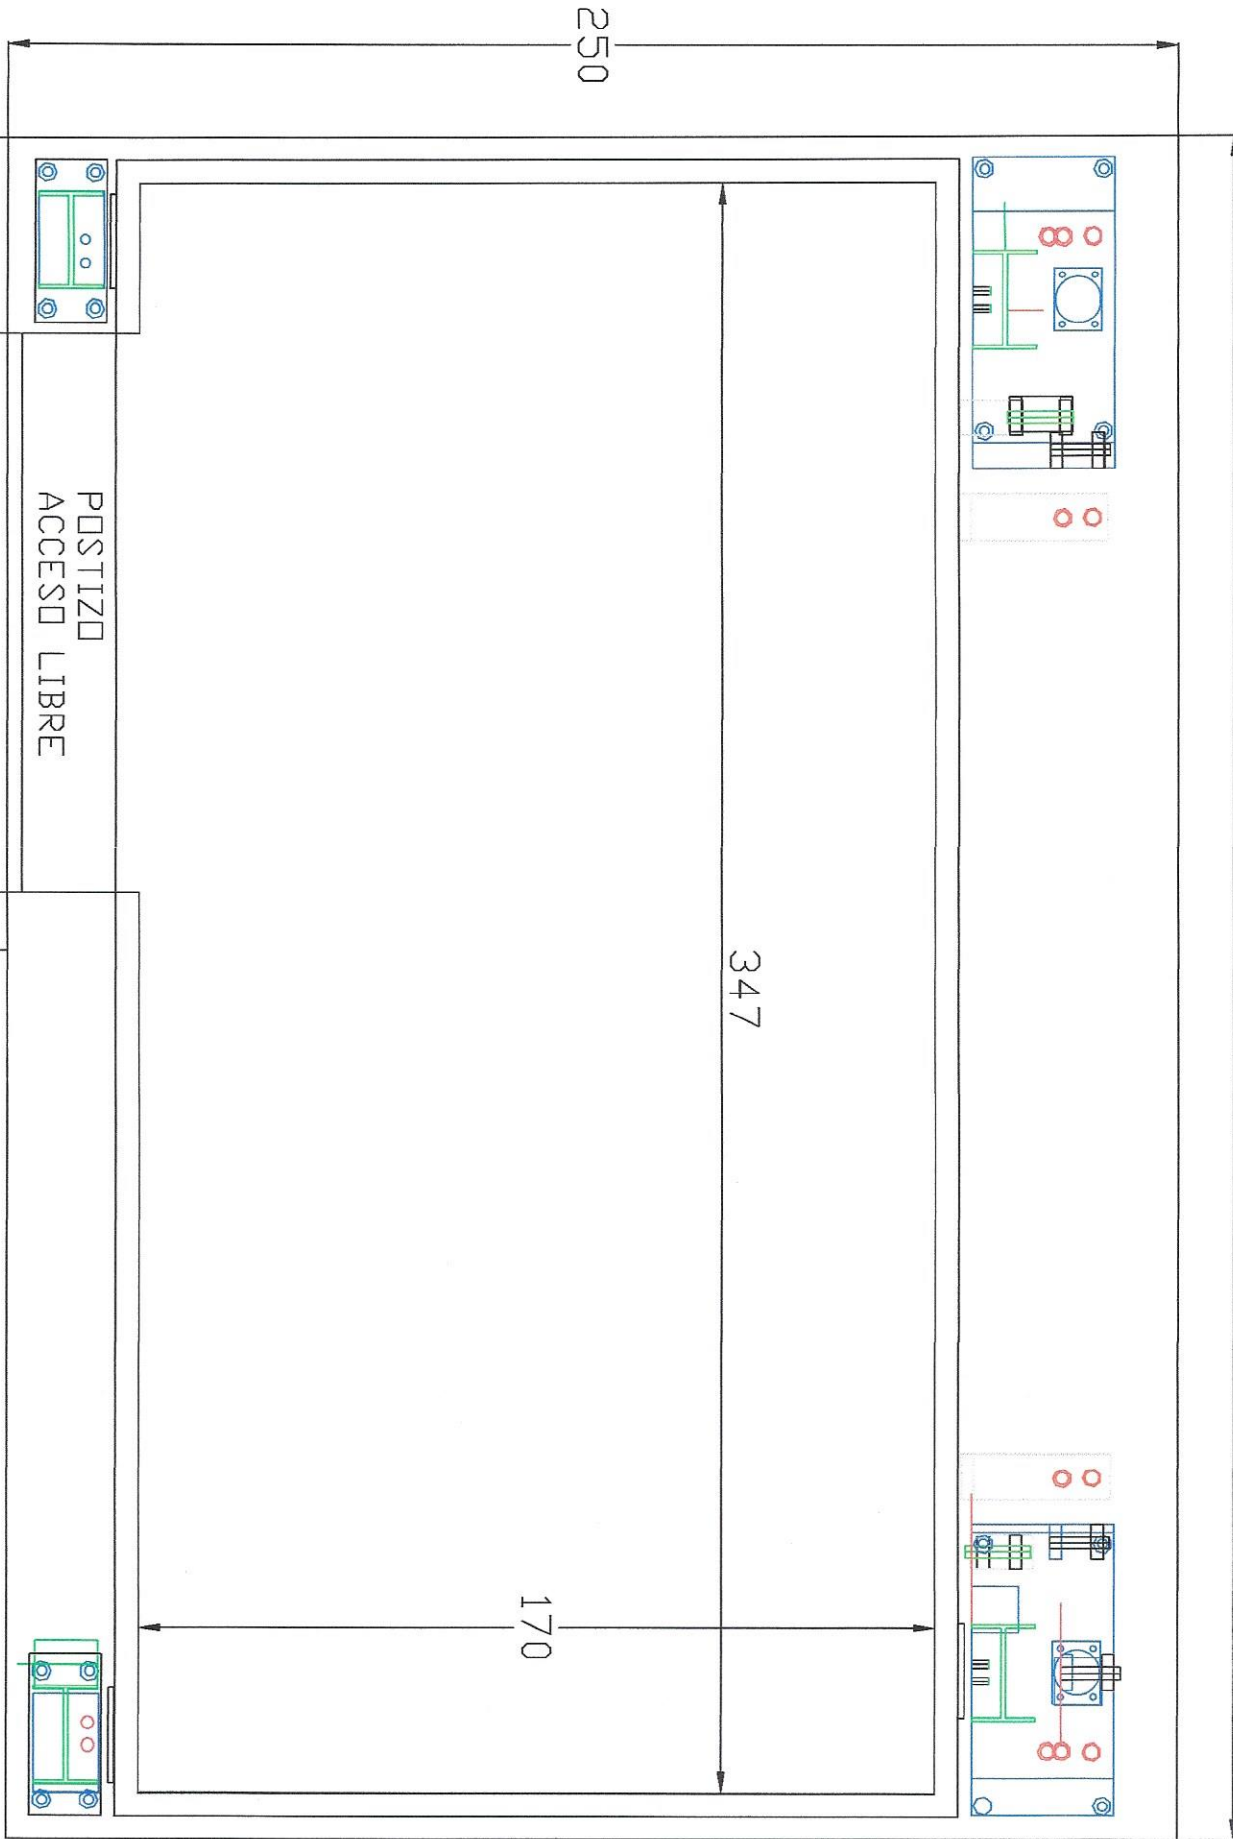

367

SEBRADO DE ELEVADOR
ELEVADOR DE CARGA 2000 KG
UNIVERSIDAD LA SALLE BAJIO

[Signature]

18/507/19

18/sep/19