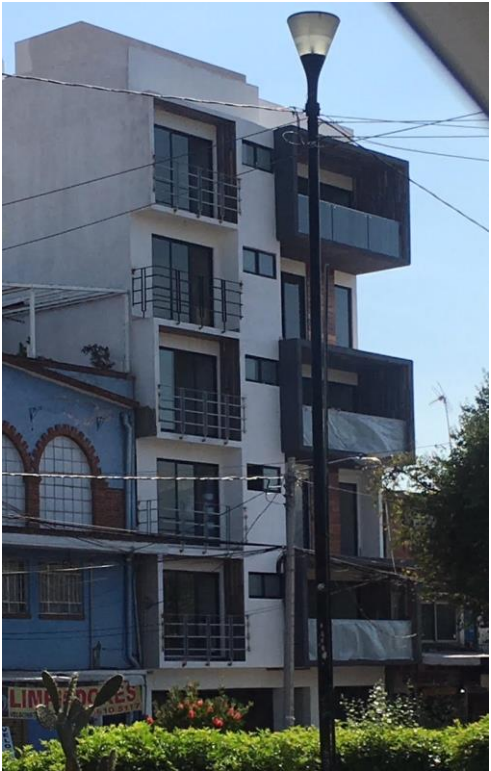

INFORMACION GENERAL

Contacto: MIGUEL GARDUÑO
55 3304 1720
auxiliar.compras@enae.com.mx

Domicilio de instalación:
Delfin Madrigal No. 130, Pedregal de Santo Domingo, Del. Coyoacan, CDMX.