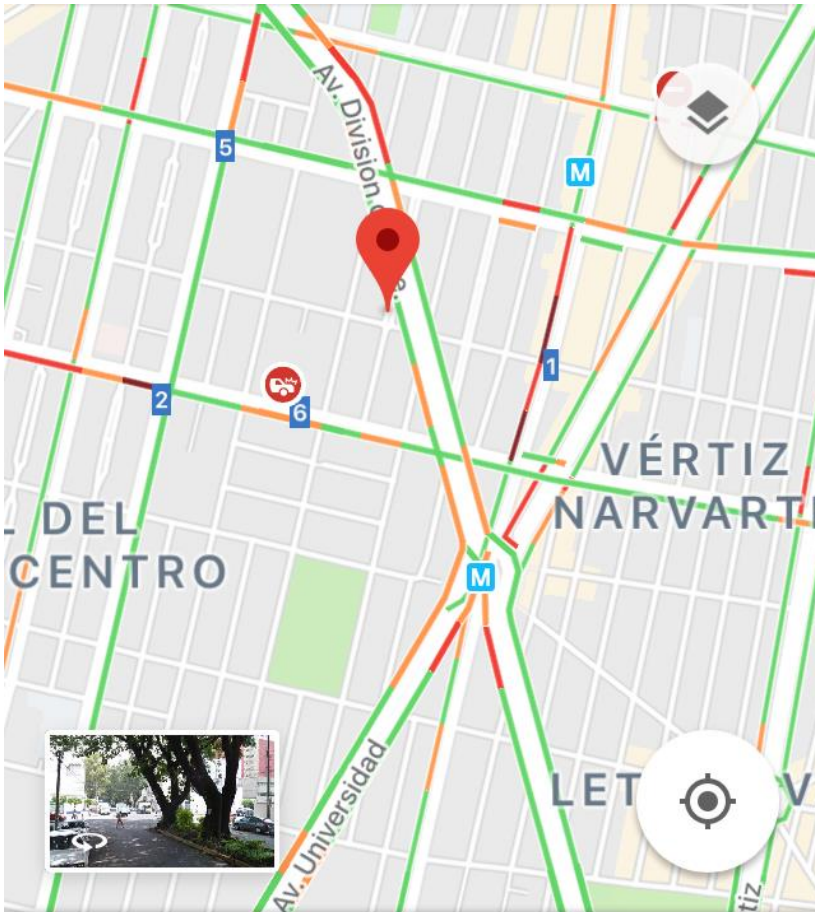

DIRECCIÓN DE INSTALACIÓN

Arq. Carlos 55.14.74.49.49
Calle San Borja 1014 Del Valle Centro
03100 Benito Juárez, CDMX México