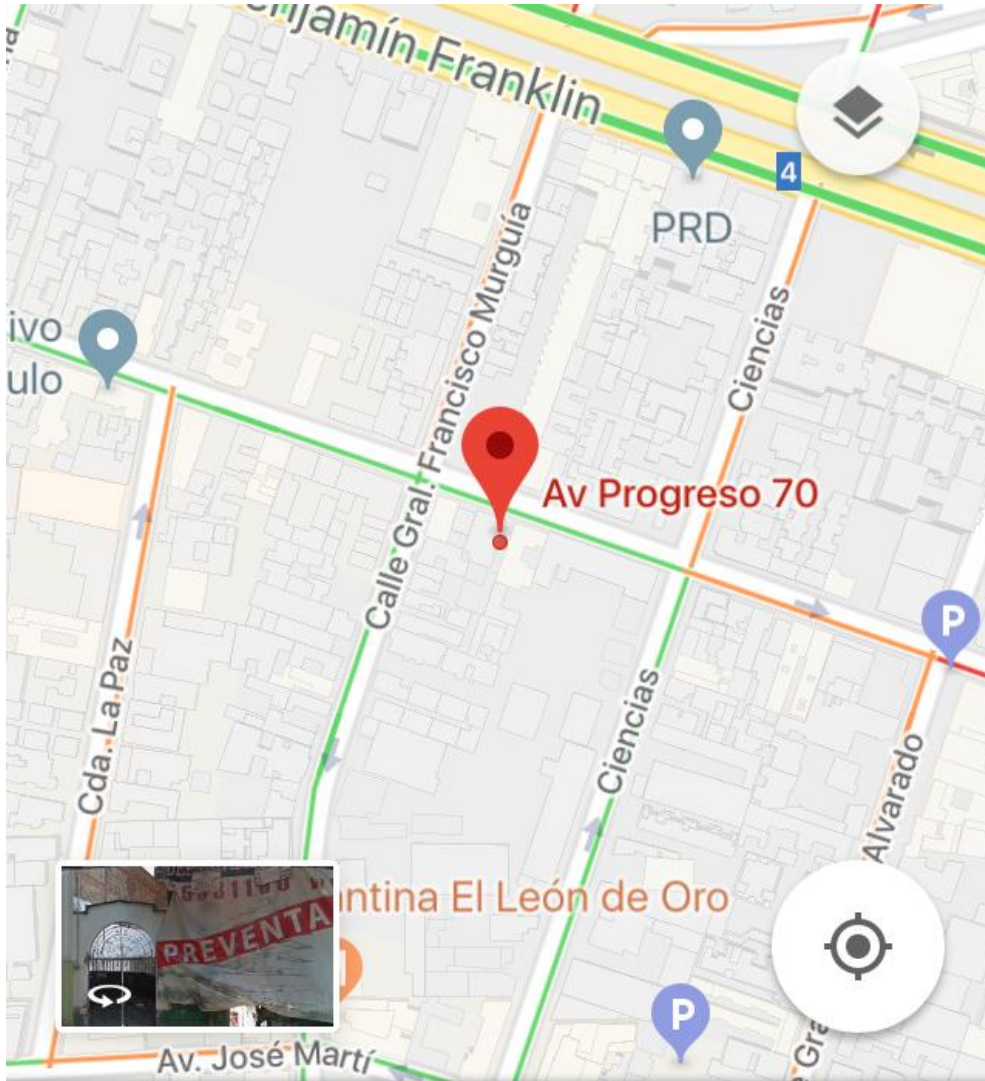

DIRECCIÓN DE INSTALACIÓN

Arq. Itzel 55.68.81.10.93
Calle Progreso 70 Escandón I Sección
11800 Miguel Hidalgo, CDMX