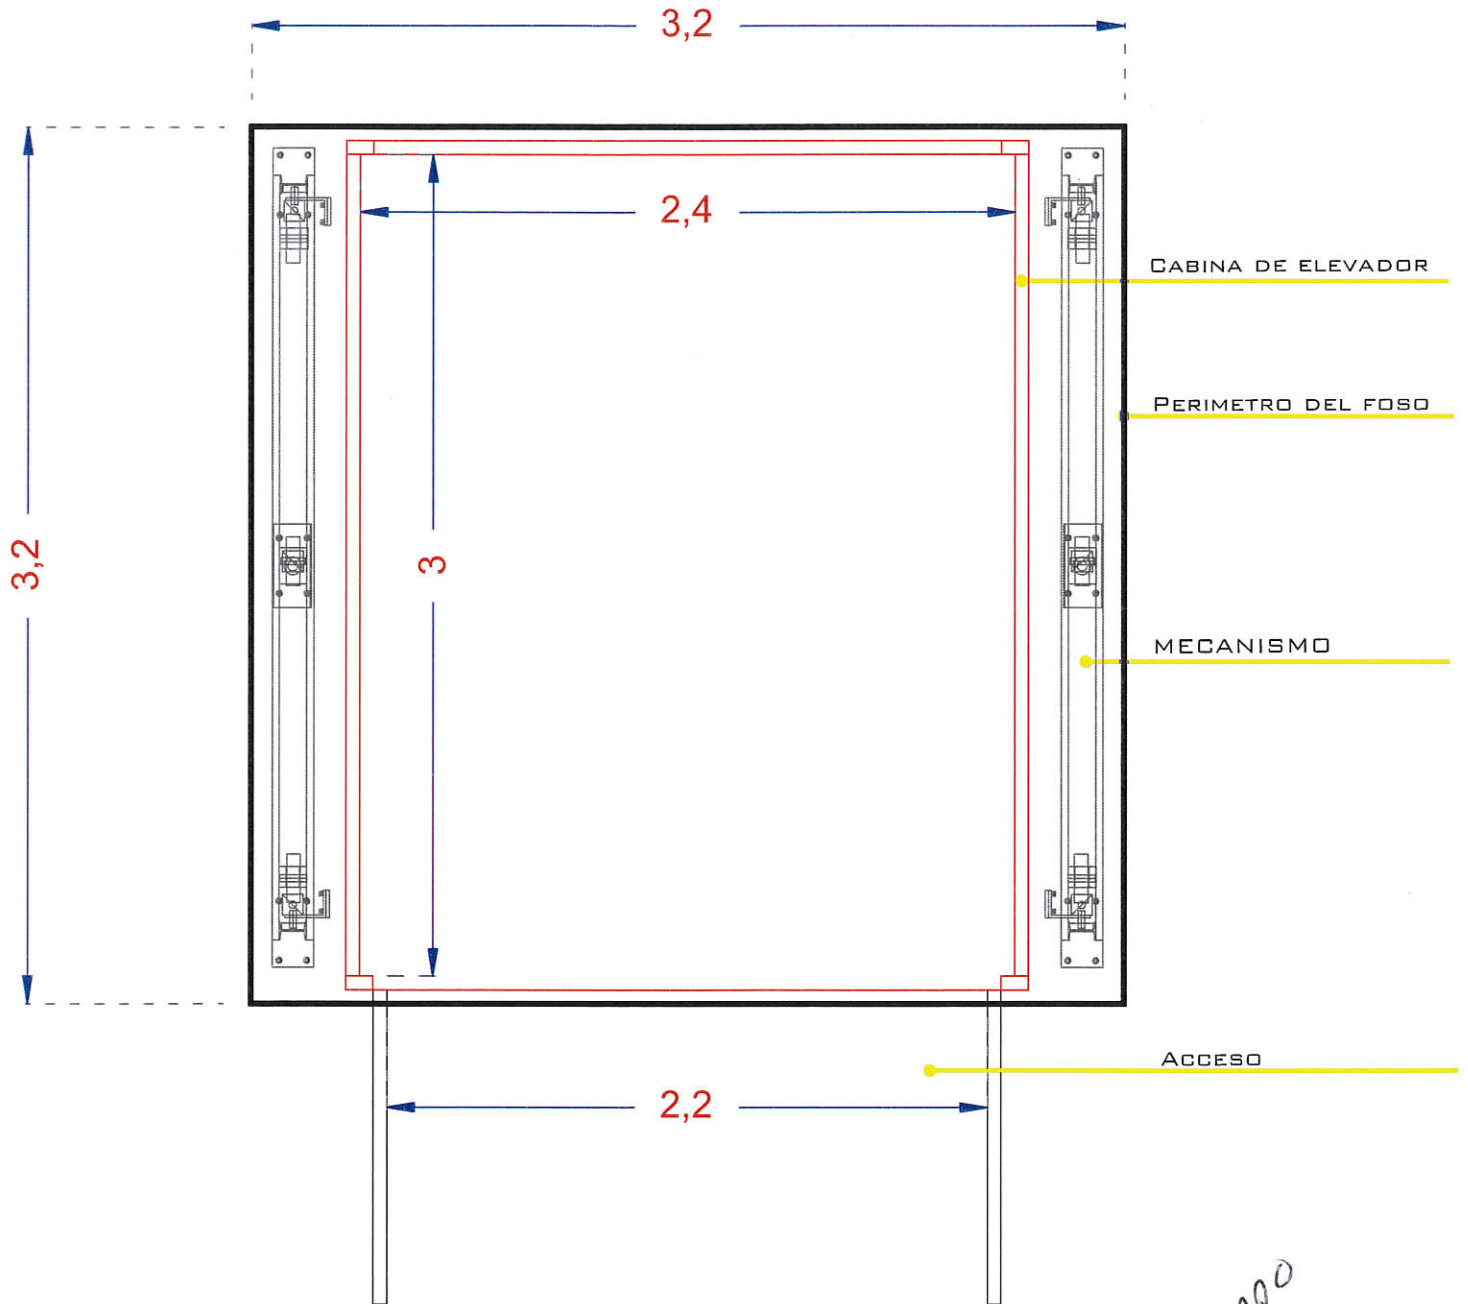

# SEMBRADO ELEVADOR

Inmobiliaria los portales del Rio  
Bravo

## CARACTERISTICAS:

Foso de 3.20m x 3.20m y profundidad de 60cm

Dimensiones Libres interiores: 2.40m x 3.00m

Acceso libre: 2.20m

APROBADO  
DIC. 4. 2017  
ING ANDRÉS GARCÍA