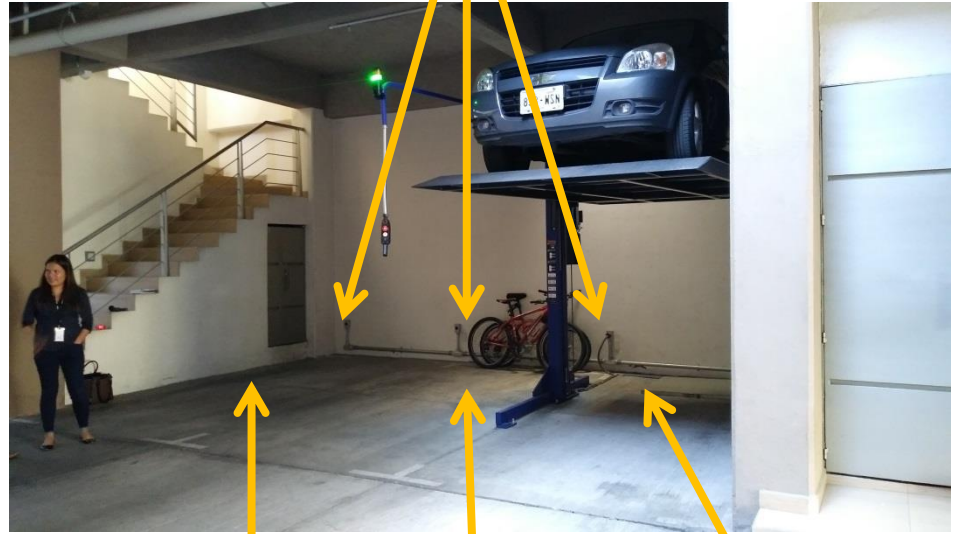

DIRECCIÓN DE INSTALACIÓN

CALLE COLO COLO #13, COL. ARBOLEDAS DEL SUR, C.P. 14376, DELEGACIÓN TLALPAN, CIUDAD DE MÉXICO.

Contacto en obra:
FELIPE DE JESUS LÓPEZ 7772112205

ACCESO, VIENE DE CALLE

CONTACTOS DE MEDIO GIRO

EQUIPO 1

EQUIPO 2

EQUIPO 3