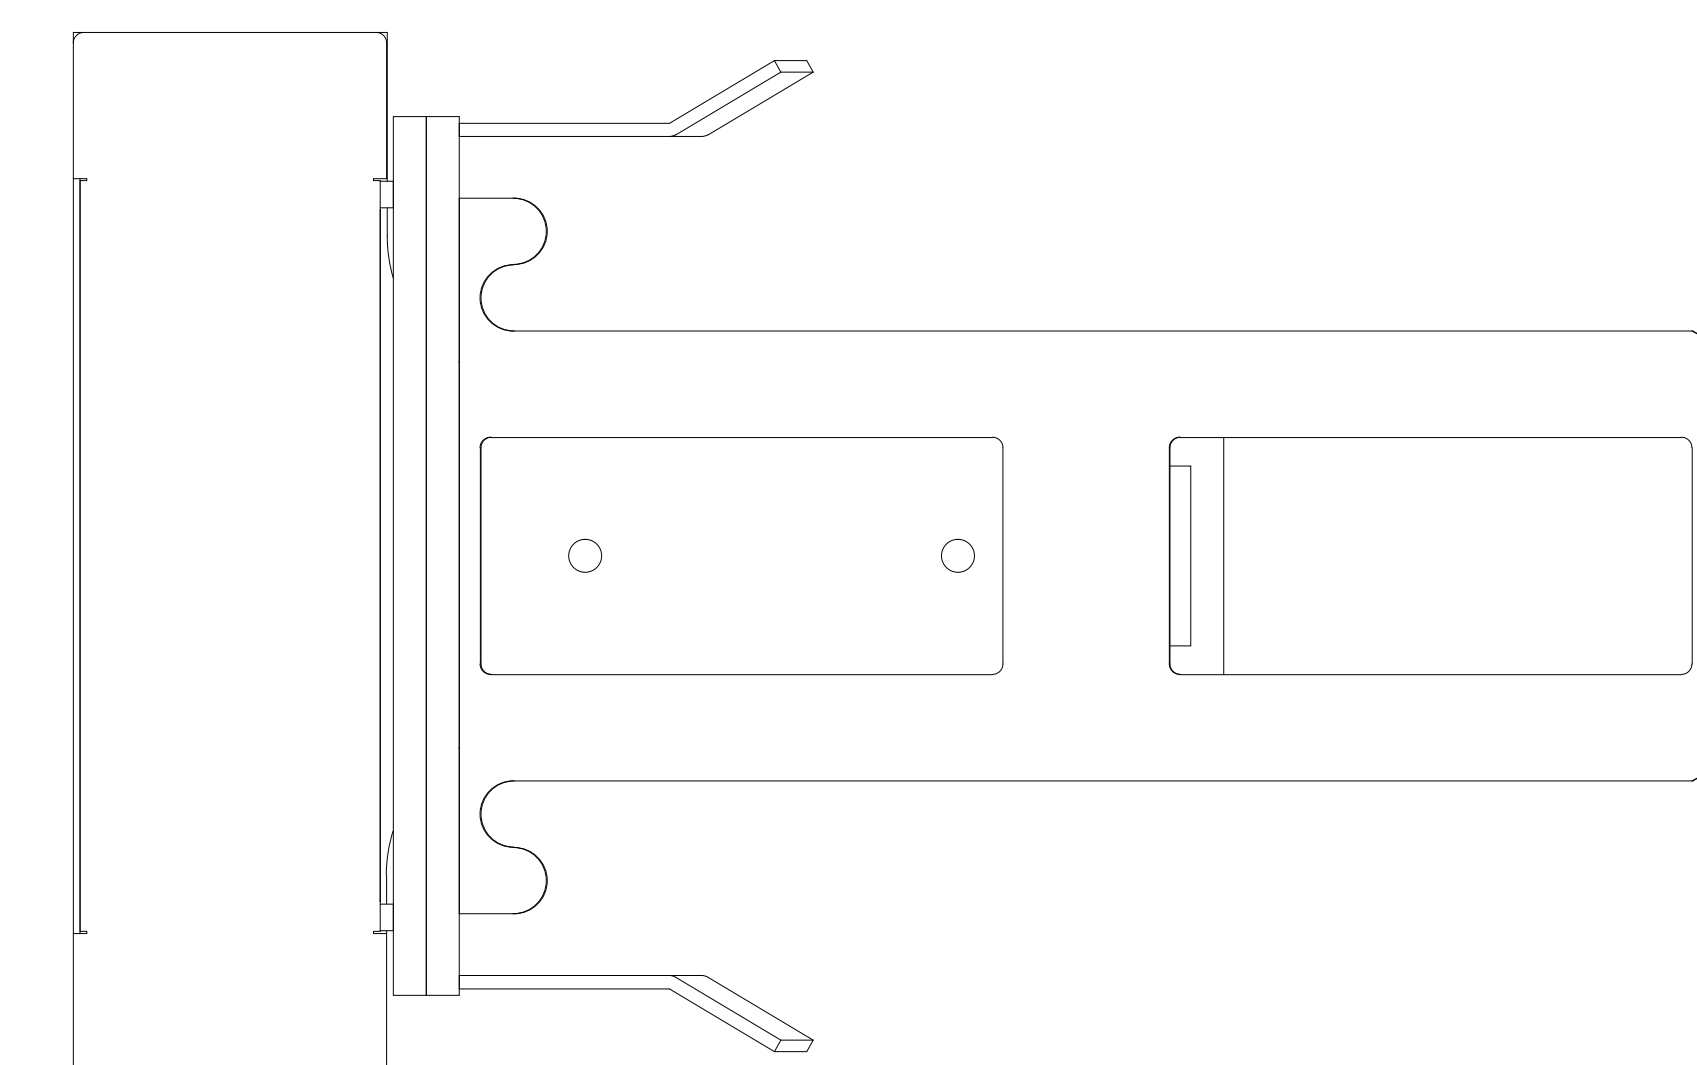

VISTA LATERAL

VISTA FRONTAL

VISTA ISOMETRICO

22618-13287 Robert Bosch Mexico AS

22618-13287 Robert Bosch Mexico AS

Elevación: 900mm
 Alto: 1228.43mm
 Ancho: 500.5mm
 Largo de base de elevación: 804.38mm
 Largo de placa base: 549.79mm

DIMENSIONES

VISTA PLANTA

TecnoRampa

N° DE CLIENTE:
22618-13287

NOMBRE:
ROBERT BOSCH MEXICO AS/MRO MEXICO SUMINISTROS
INDUSTRIALES, S.A. DE C.V.

LEVANTAMIENTO:
LIC. LUIS FRANCISCO VILLA

CARACTERISTICAS DE EQUIPO: