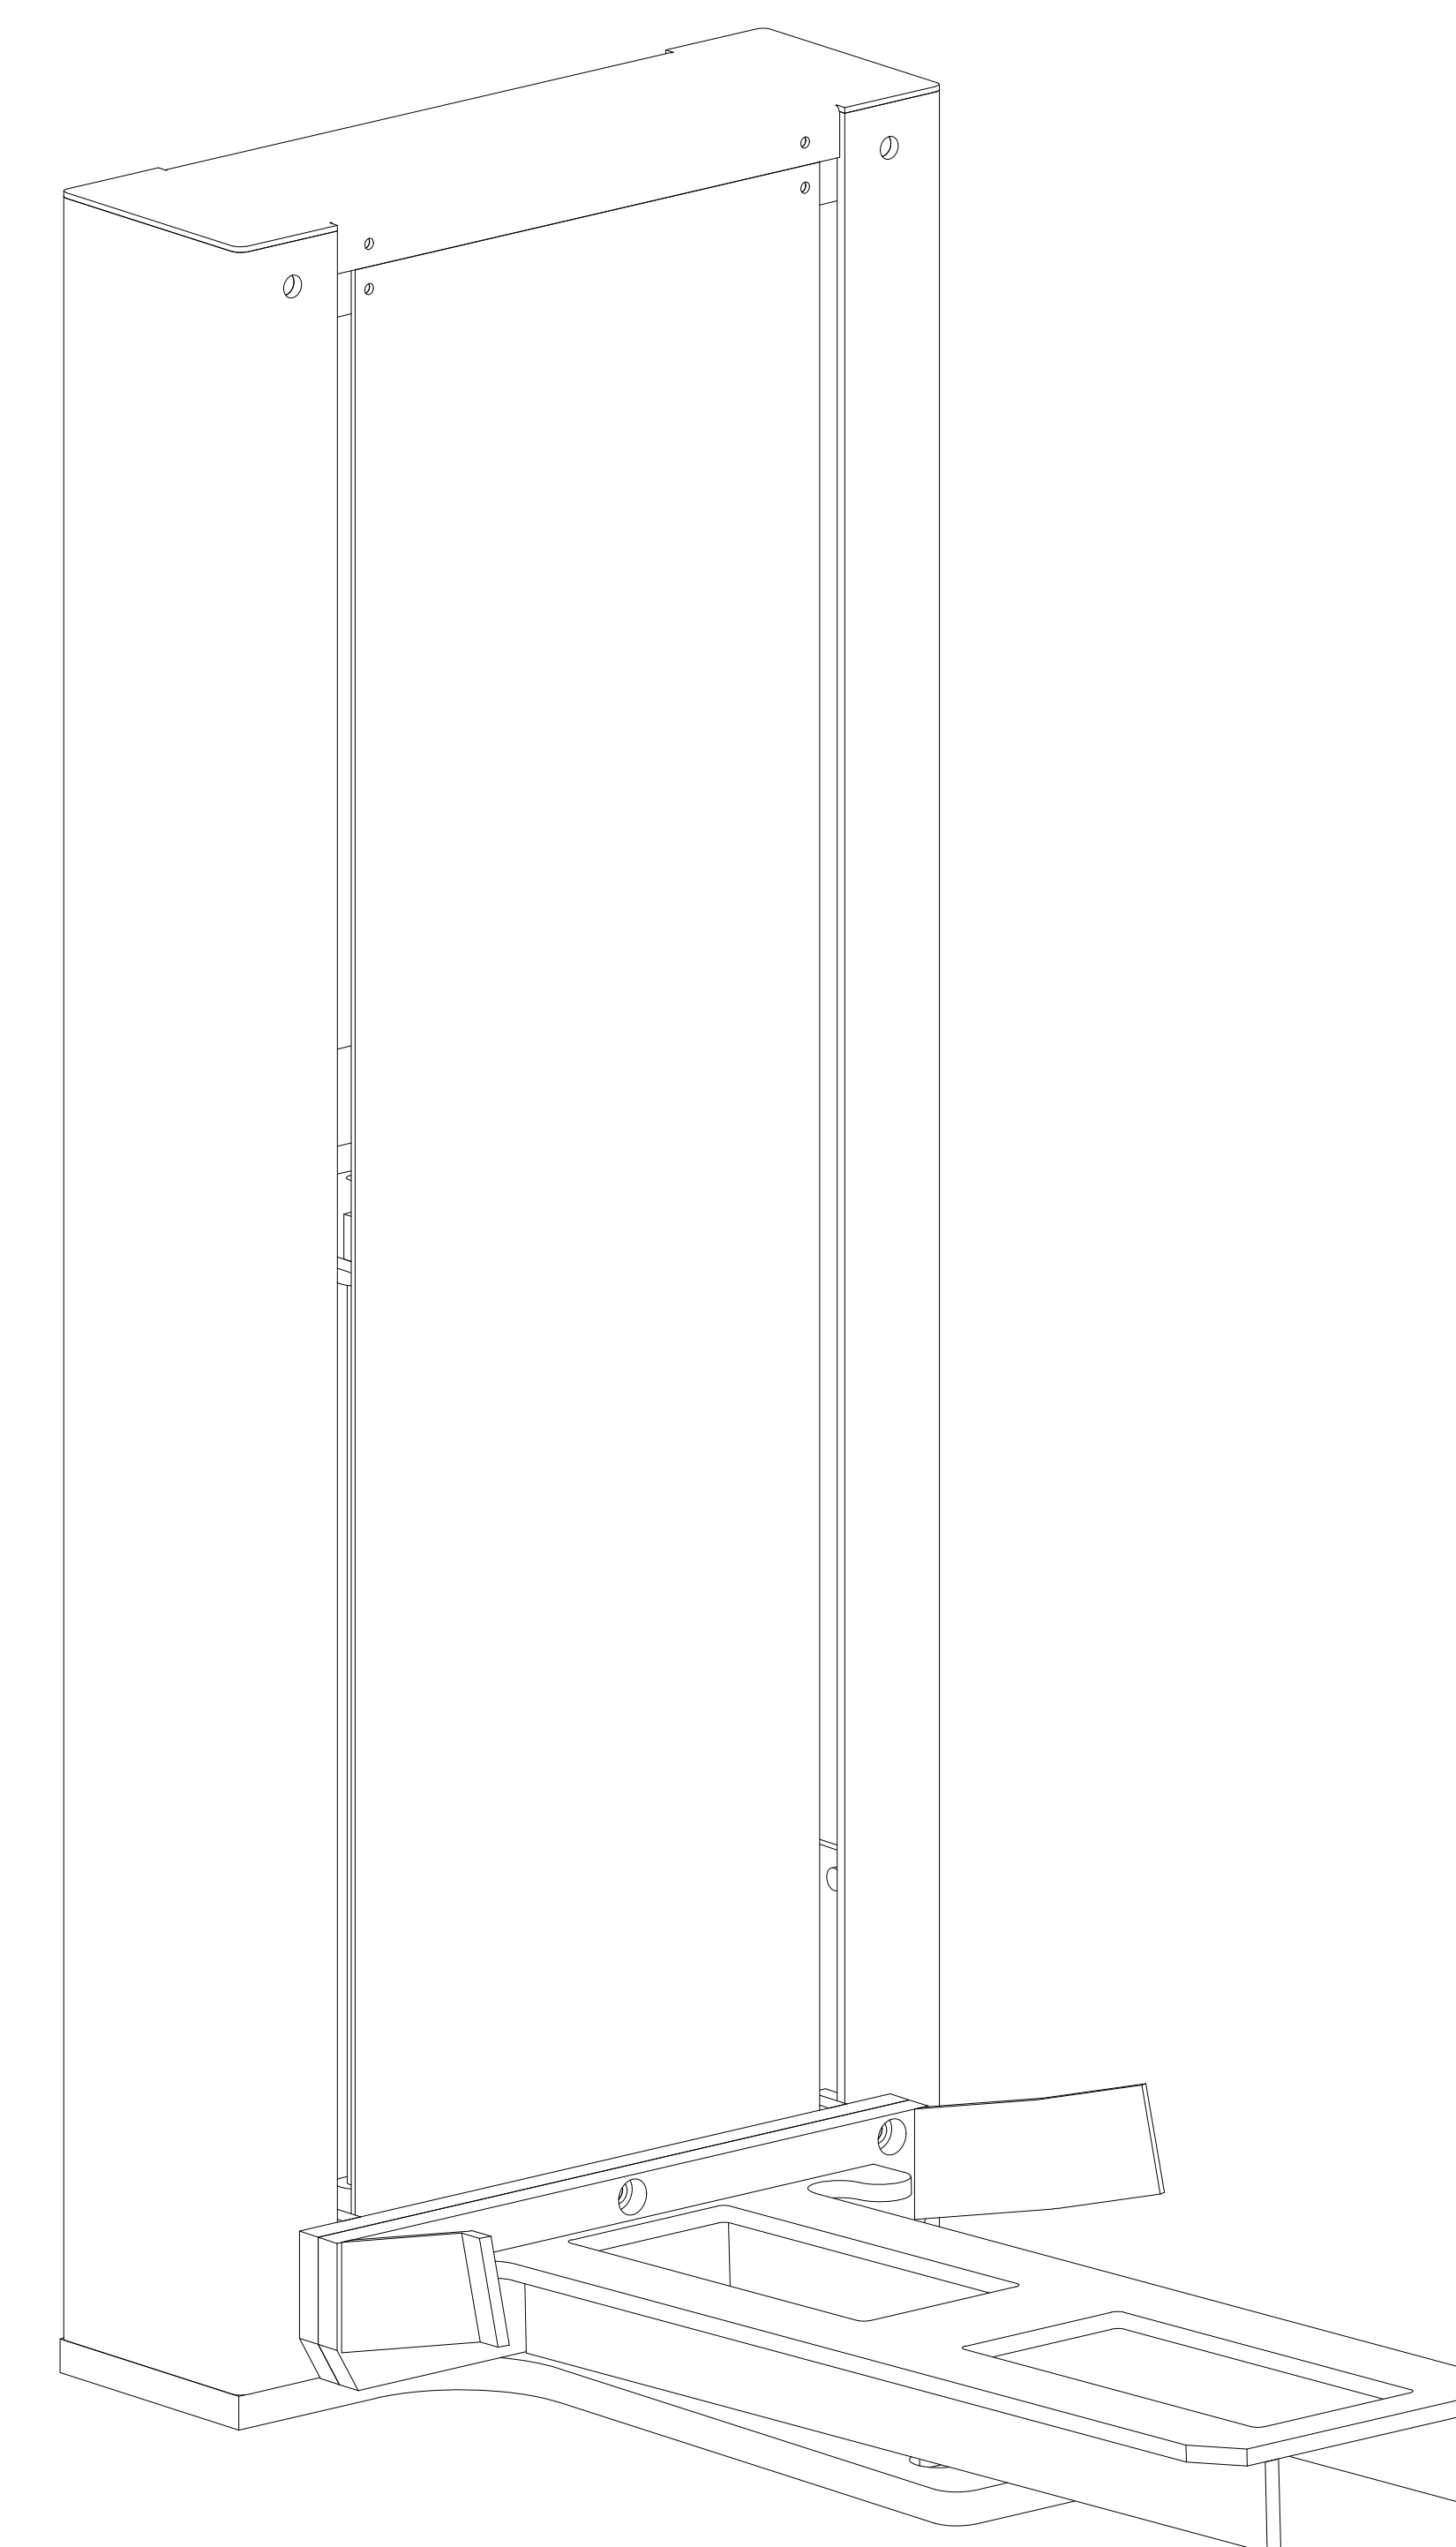

VISTA LATERAL

VISTA FRONTAL

VISTA ISOMETRICO

22618-13287 Robert Bosch Mexico AS

22618-13287 Robert Bosch Mexico AS

Elevación: 900mm
 Alto: 1228.43mm
 Ancho: 500.5mm
 Largo de base de elevación: 804.38mm
 Largo de placa base: 549.79mm