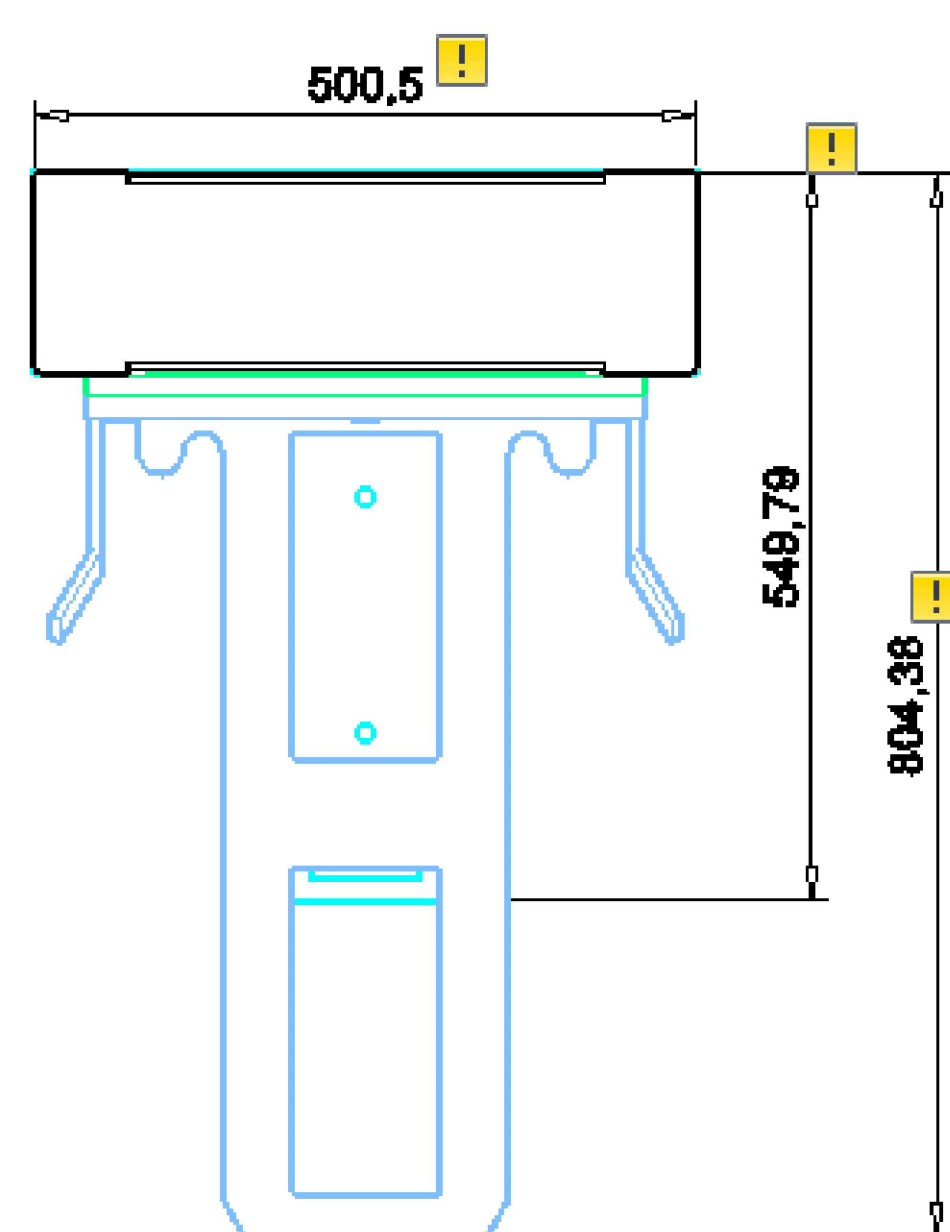

VISTA LATERAL

VISTA FRONTAL

VISTA ISOMETRICO

22618-13287 Robert Bosch Mexico AS

22618-13287 Robert Bosch Mexico AS

Elevación: 900mm
 Alto: 1228.43mm
 Ancho: 500.5mm
 Largo de base de elevación: 804.38mm
 Largo de placa base: 549.79mm

DIMENSIONES

VISTA PLANTA

TecnoRampa

N° DE CLIENTE:
22618-13287

NOMBRE:
ROBERT BOSCH MEXICO AS/MRO MEXICO SUMINISTROS
INDUSTRIALES, S.A. DE C.V.

LEVANTAMIENTO:
LIC. LUIS FRANCISCO VILLA

CARACTERISTICAS DE EQUIPO:

No. PLANO:

A-01

PS

12/2020