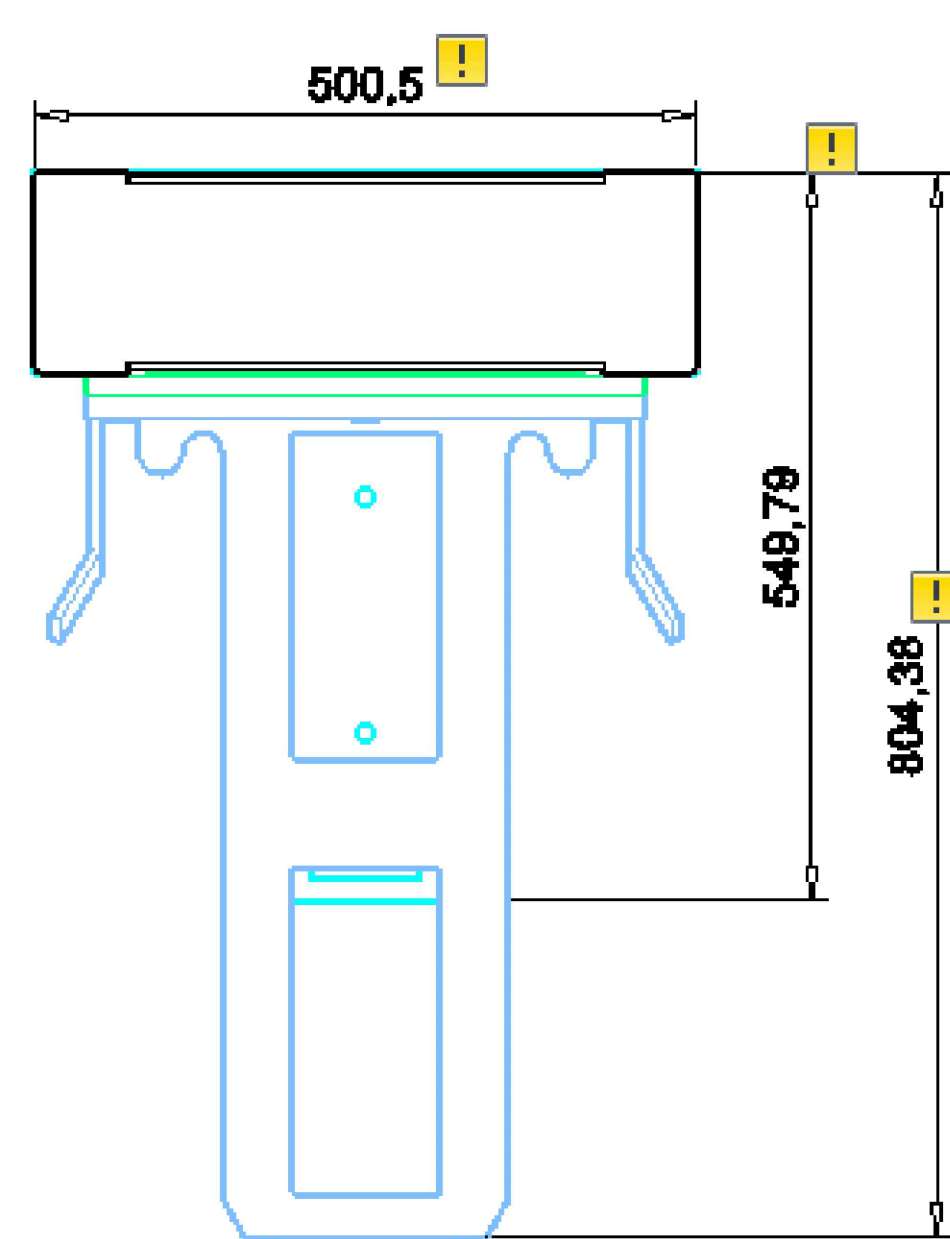

VISTA LATERAL

VISTA FRONTAL

VISTA ISOMETRICO

22618-13287 Robert Bosch Mexico AS

22618-13287 Robert Bosch Mexico AS

Elevación: 900mm  
 Alto: 1228.43mm  
 Ancho: 500.5mm  
 Largo de base de elevación: 804.38mm  
 Largo de placa base: 549.79mm

DIMENSIONES

VISTA PLANTA

**TecnoRampa**

PS

12/2020

N° DE CLIENTE:  
22618-13287

NOMBRE:  
ROBERT BOSCH MEXICO AS/MRO MEXICO SUMINISTROS INDUSTRIALES, S.A. DE C.V.

LEVANTAMIENTO:  
LIC. LUIS FRANCISCO VILLA

CARACTERISTICAS DE EQUIPO:

No. PLANO:

**A-01**