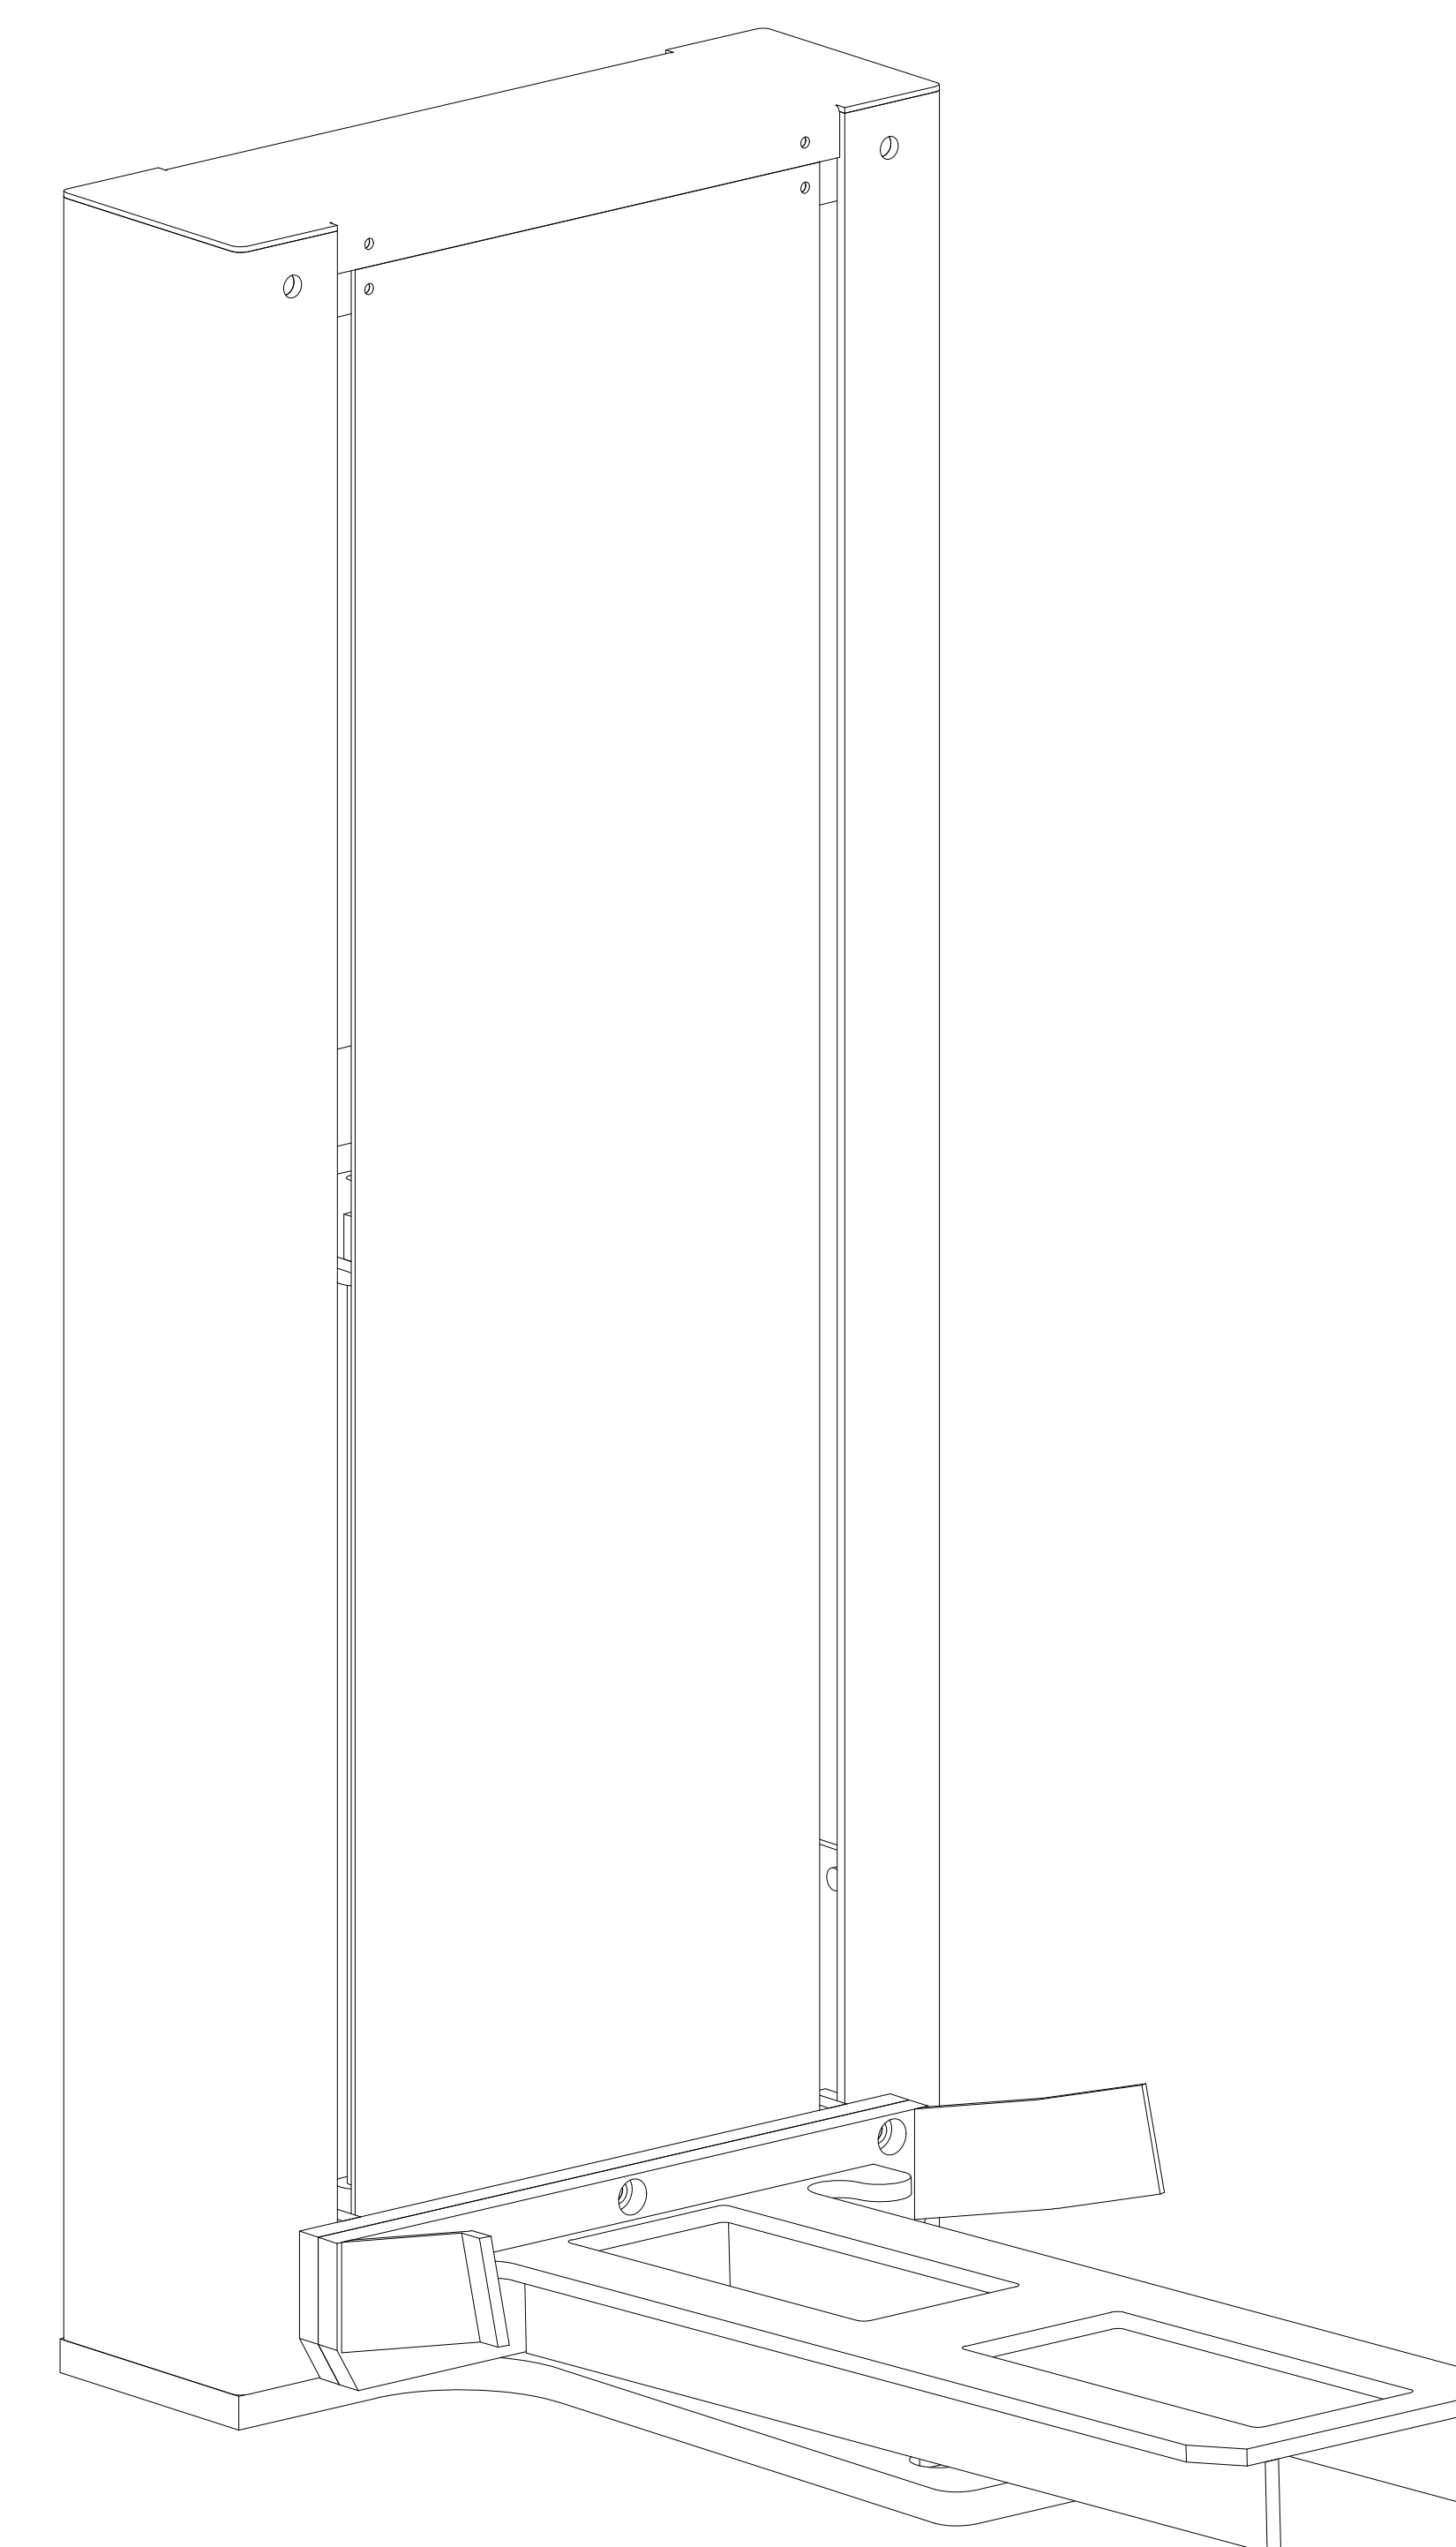

VISTA LATERAL

VISTA FRONTAL

VISTA ISOMETRICO

22618-13287 Robert Bosch Mexico AS

22618-13287 Robert Bosch Mexico AS

Elevación: 900mm  
 Alto: 1228.43mm  
 Ancho: 500.5mm  
 Largo de base de elevación: 804.38mm  
 Largo de placa base: 549.79mm

DIMENSIONES

VISTA PLANTA

**TecnoRampa**

PS

12/2020

N° DE CLIENTE:  
22618-13287

NOMBRE:  
ROBERT BOSCH MEXICO AS/MRO MEXICO SUMINISTROS INDUSTRIALES, S.A. DE C.V.

LEVANTAMIENTO:  
LIC. LUIS FRANCISCO VILLA

CARACTERISTICAS DE EQUIPO:

No. PLANO:

**A-01**