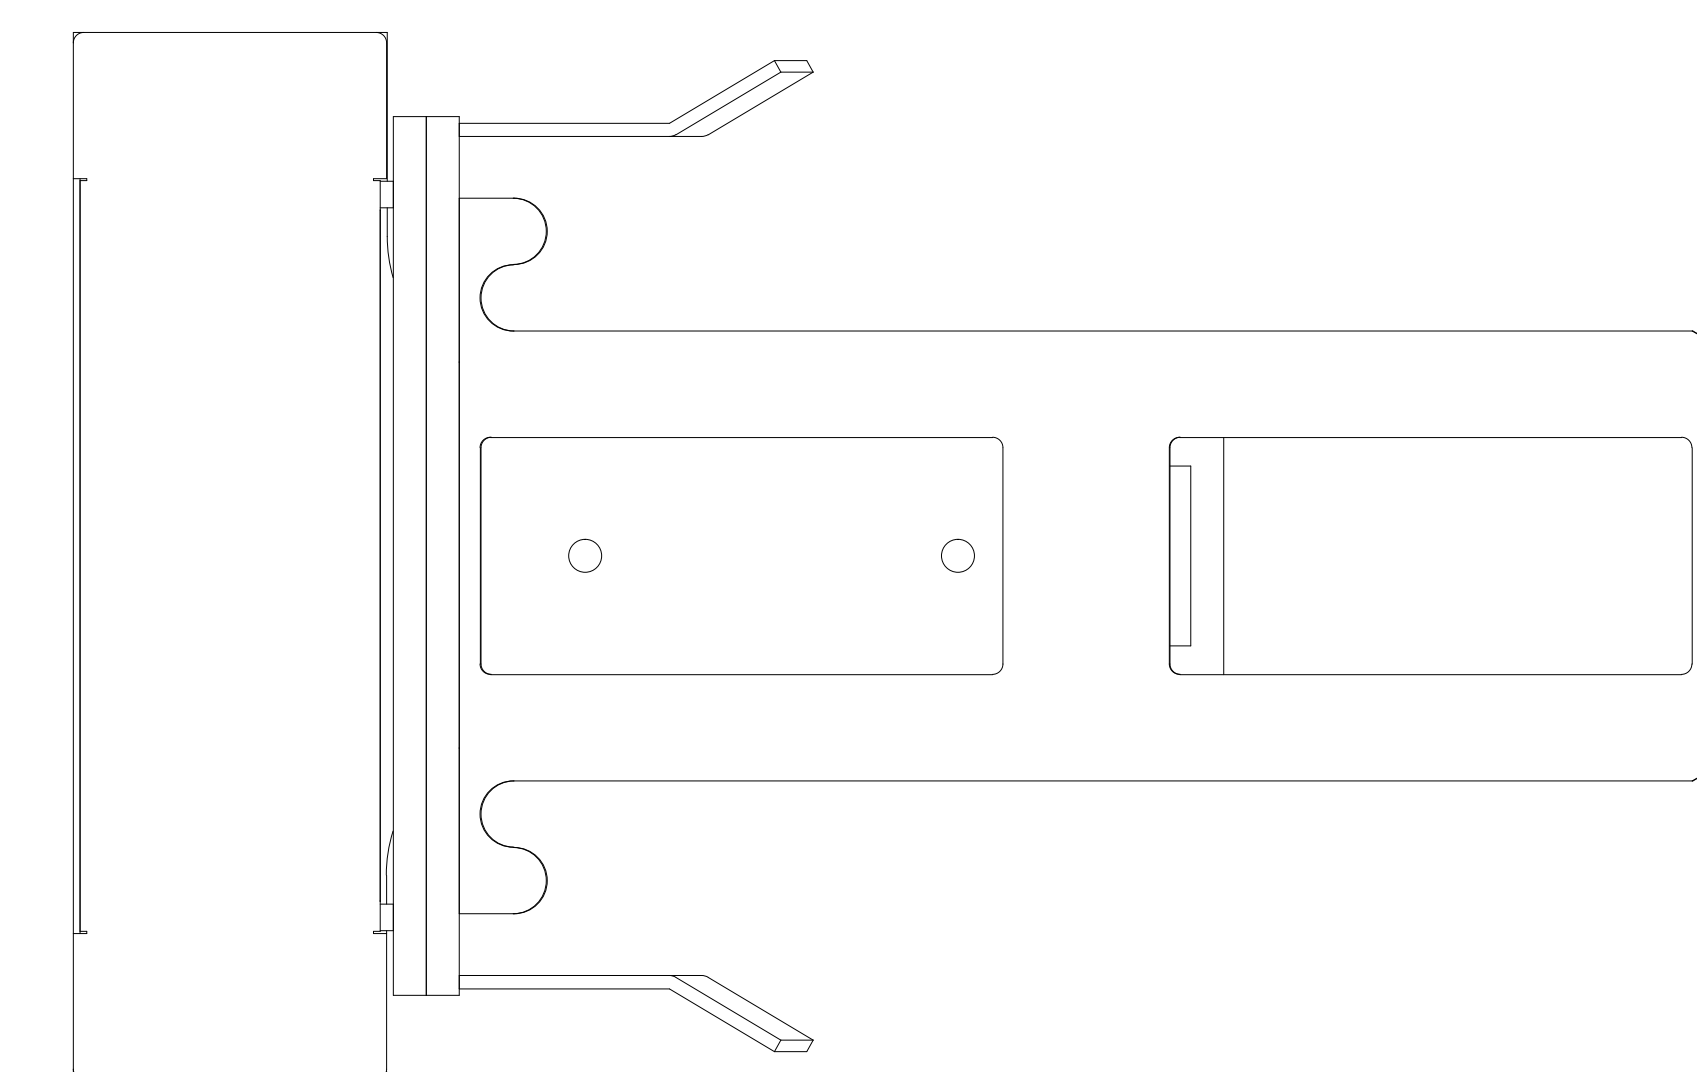

VISTA LATERAL

VISTA FRONTAL

VISTA ISOMETRICO

22618-13287 Robert Bosch Mexico AS

22618-13287 Robert Bosch Mexico AS

Elevación: 900mm  
 Alto: 1228.43mm  
 Ancho: 500.5mm  
 Largo de base de elevación: 804.38mm  
 Largo de placa base: 549.79mm

DIMENSIONES

VISTA PLANTA

**TecnoRampa**

PS

12/2020

N° DE CLIENTE:  
22618-13287

NOMBRE:  
ROBERT BOSCH MEXICO AS/MRO MEXICO SUMINISTROS INDUSTRIALES, S.A. DE C.V.

LEVANTAMIENTO:  
LIC. LUIS FRANCISCO VILLA

CARACTERISTICAS DE EQUIPO:

No. PLANO:

**A-01**