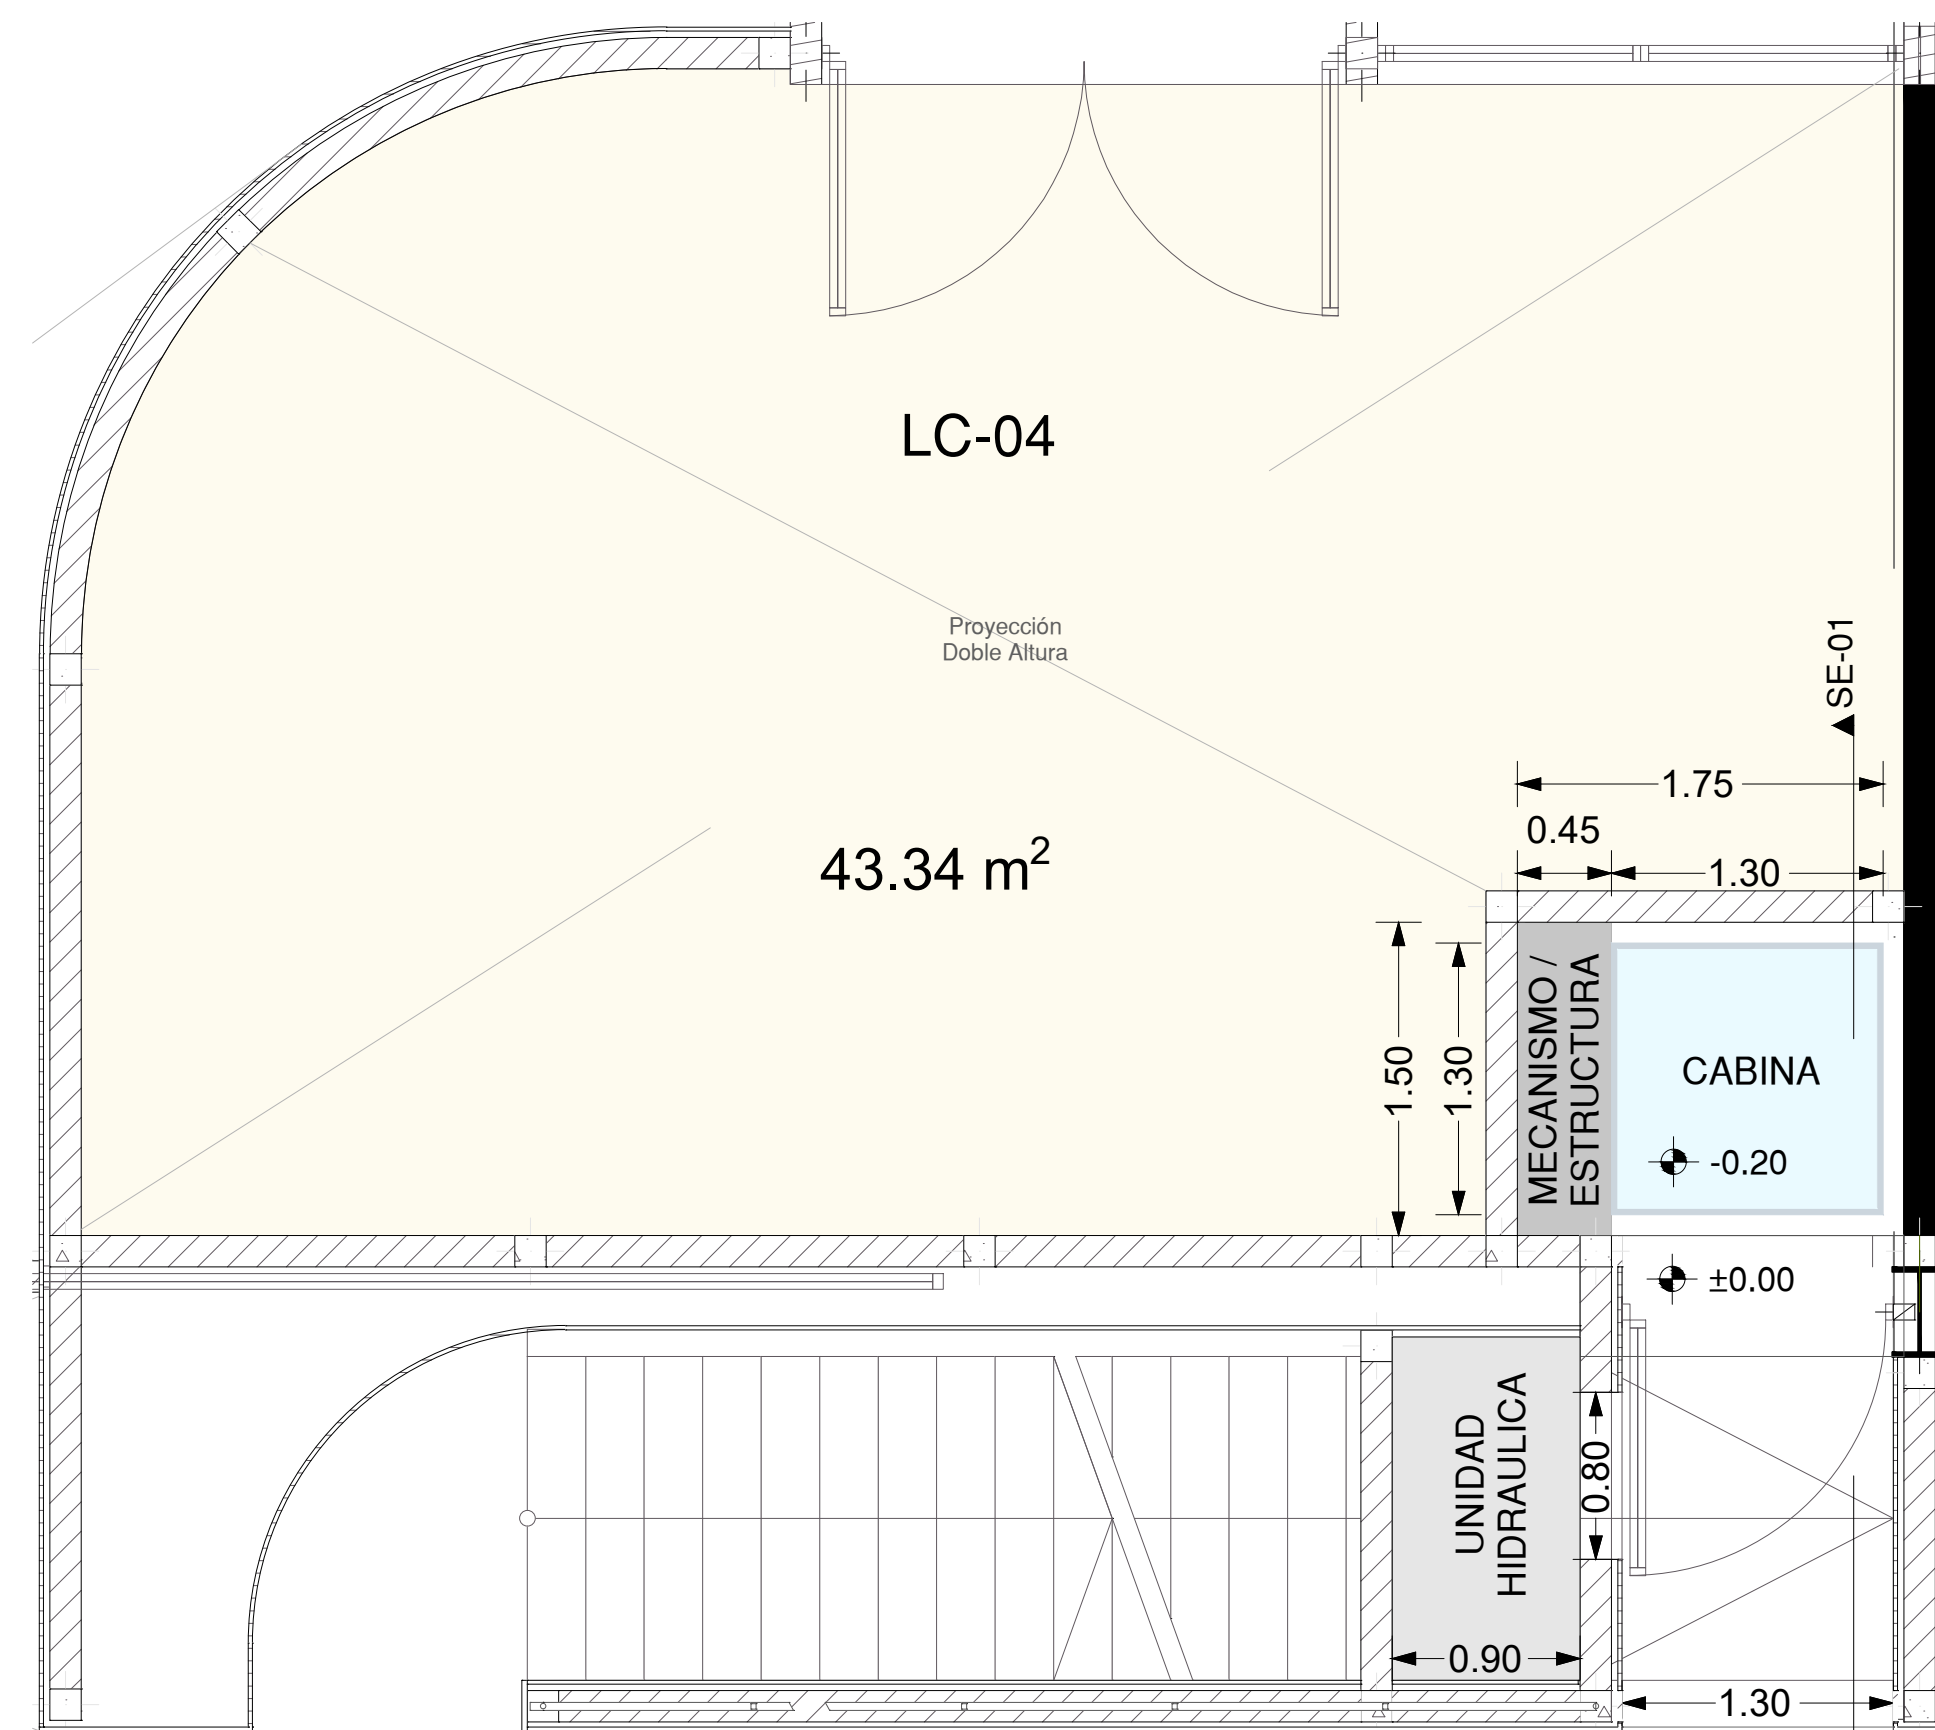

PA - ELEVADOR

PB - ELEVADOR

S01 - SECCION ELEVADOR

NOMBRE DEL PLANO
Elevador
 CLAVE
HUB-ELE
 ESCALA
1:100, 1:75

GOMA
 Avenida Hércules N.1 Colonia Hércules.
 C.P.76069. Querétaro, México
 www.goma.haus