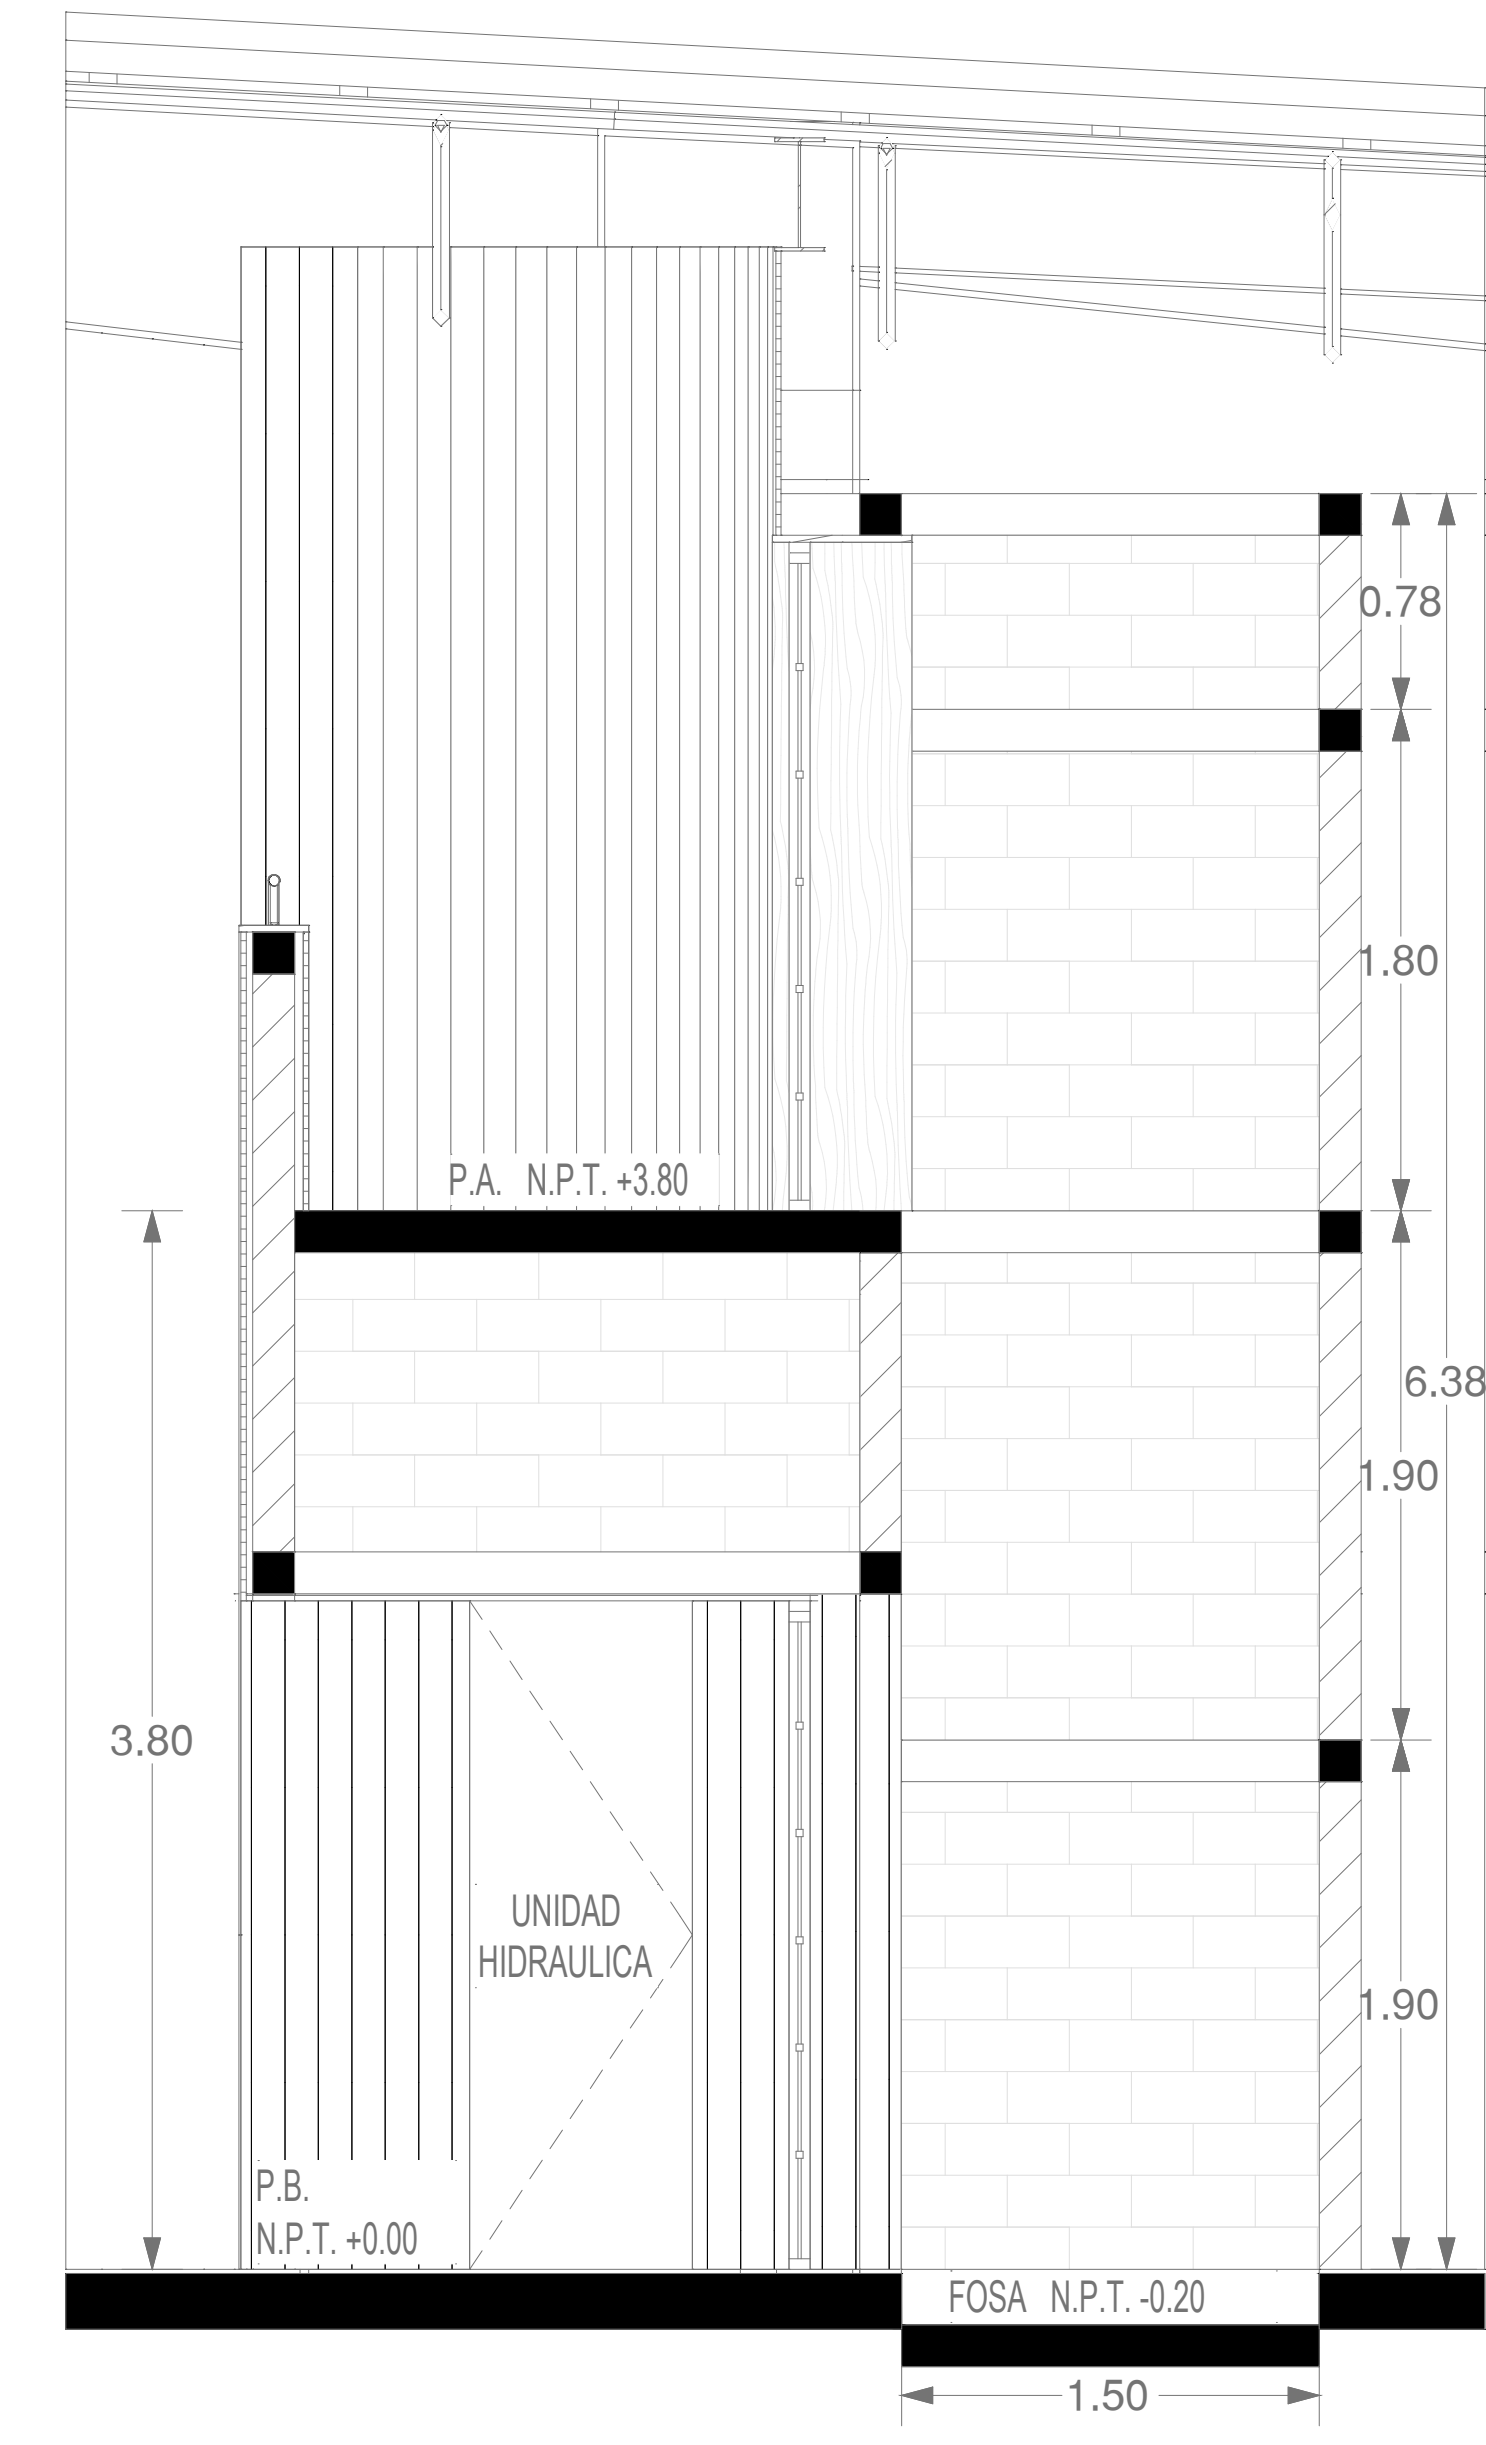

PA - ELEVADOR

PB - ELEVADOR

S01 - SECCION ELEVADOR

NOMBRE DEL PLANO
Elevador
 CLAVE
HUB-ELE
 ESCALA
1:100, 1:75

GOMA
 Avenida Hércules N.1 Colonia Hércules.
 C.P.76069. Querétaro, México
 www.goma.haus